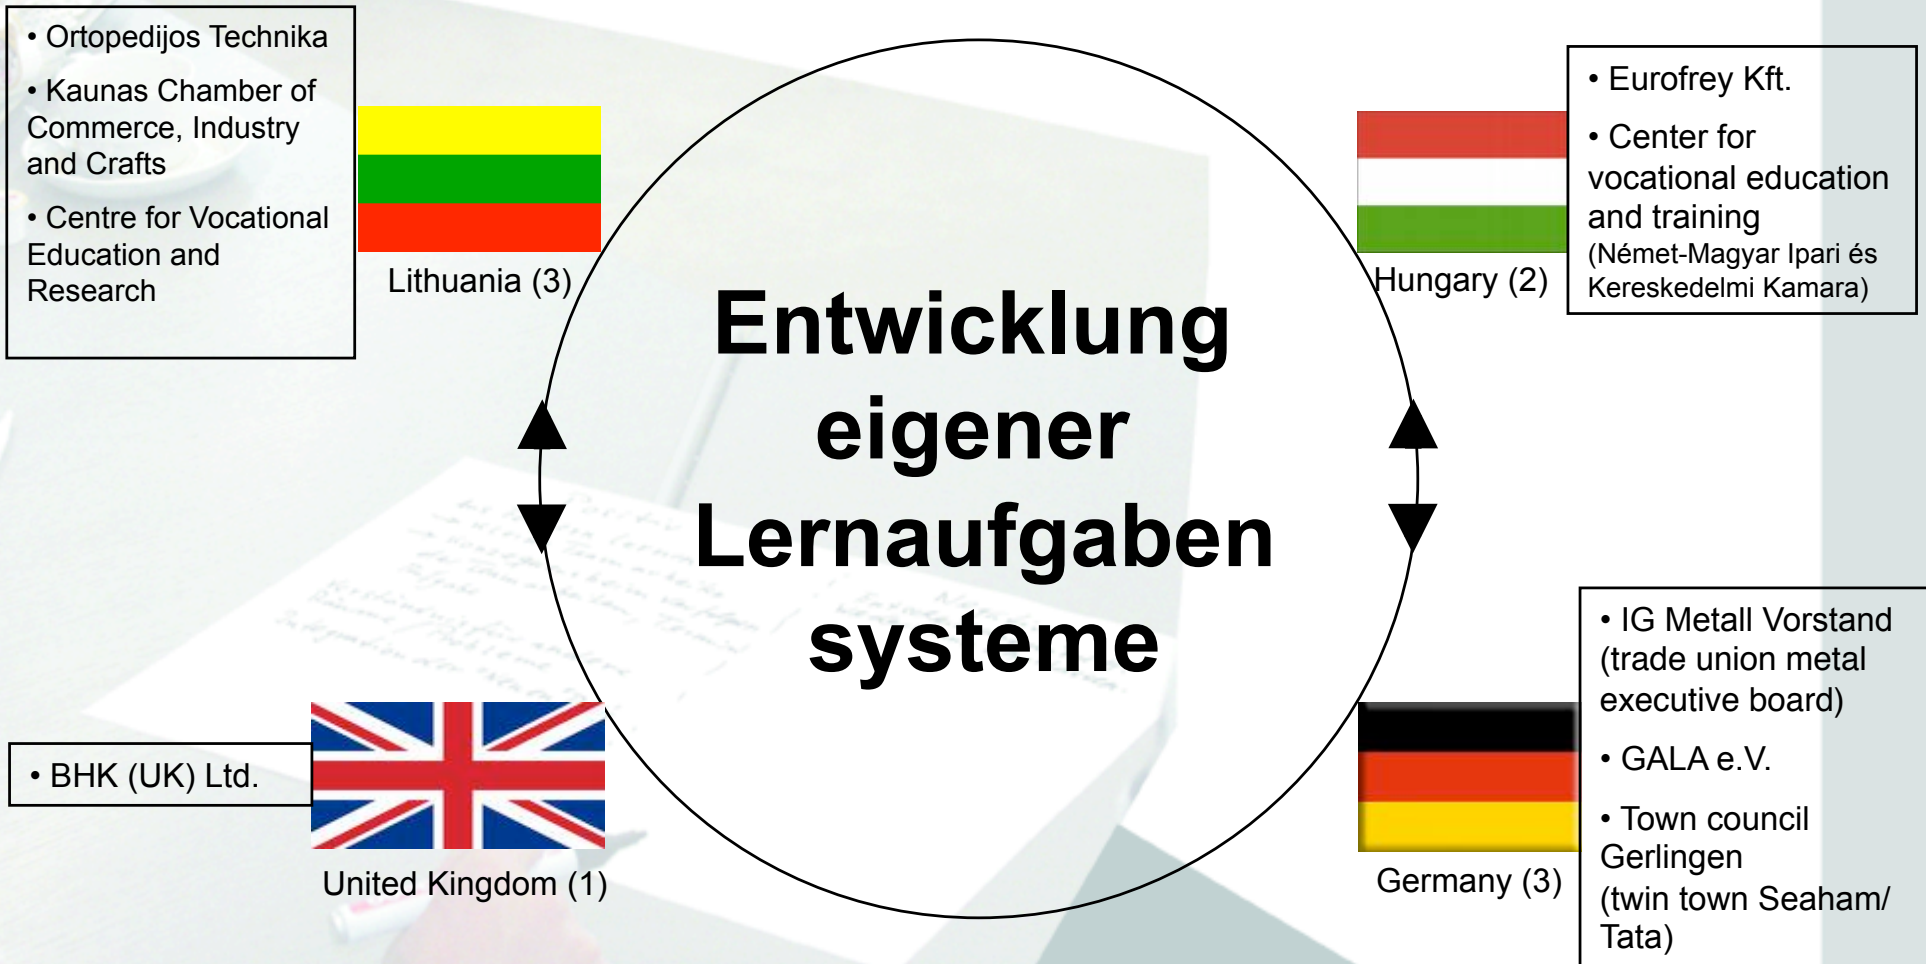

Innovation transfer project (ITP)

„The most important instruments of the program LDV are the **projects of the innovation transfer (ITP)** and the support of the mobility.“ (cit. 2007)

Organisation von ITP

- Die Projektkontrolle und -betreuung hat die Nationale Agentur in Bonn
- Die Projekte werden über Projektkoordinatoren abgewickelt.
- Unser Projekt mit der Nr. 006 wird von der GALA e.V. koordiniert.

Transferobjekt im ITP 006

**Lernaufgaben-
system für
produktions-
integriertes
Lernen in KMU**

Beratung • Gestaltung • Innovation

TTnet 20. Februar 2008

6

Transfer innerhalb Europa

Beratung • Gestaltung • Innovation

Beratung • Gestaltung • Innovation

Rolle GALA e.V.

- Moderation und Coaching von Lernaufgabensystemen in UK, HU, LT
- Unterstützung beim Transfer in UK, HU, LT, DE
- Organisierung des übrigen Innovationstransfers in Europa z.B. ITP „It's time“ (Berufspädagoge EU)