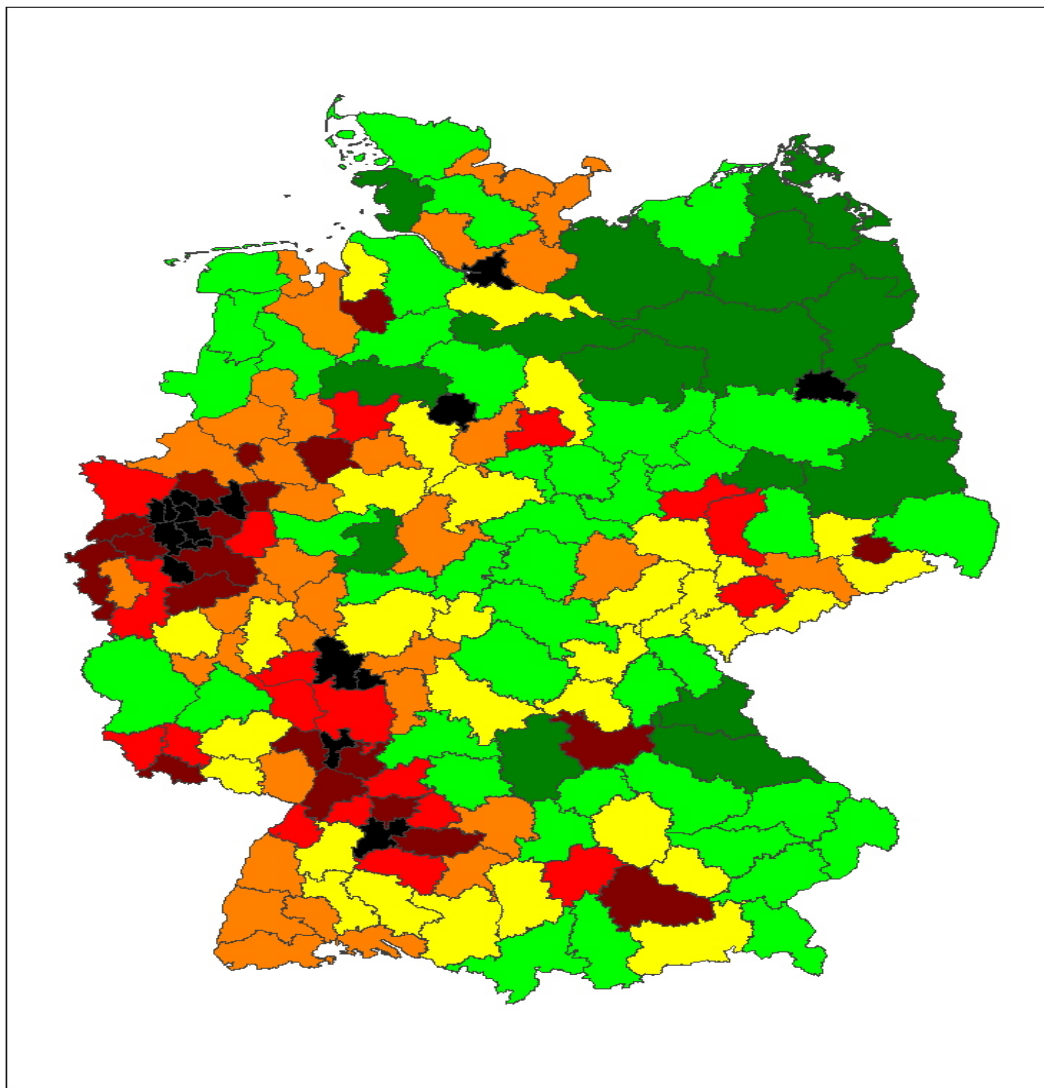

Einwohnerdichte (Einwohner je qkm) nach Arbeitsagenturbezirken*

- Die drei Arbeitsagenturbezirke Berlins sind dabei zu einer Region zusammengefasst.