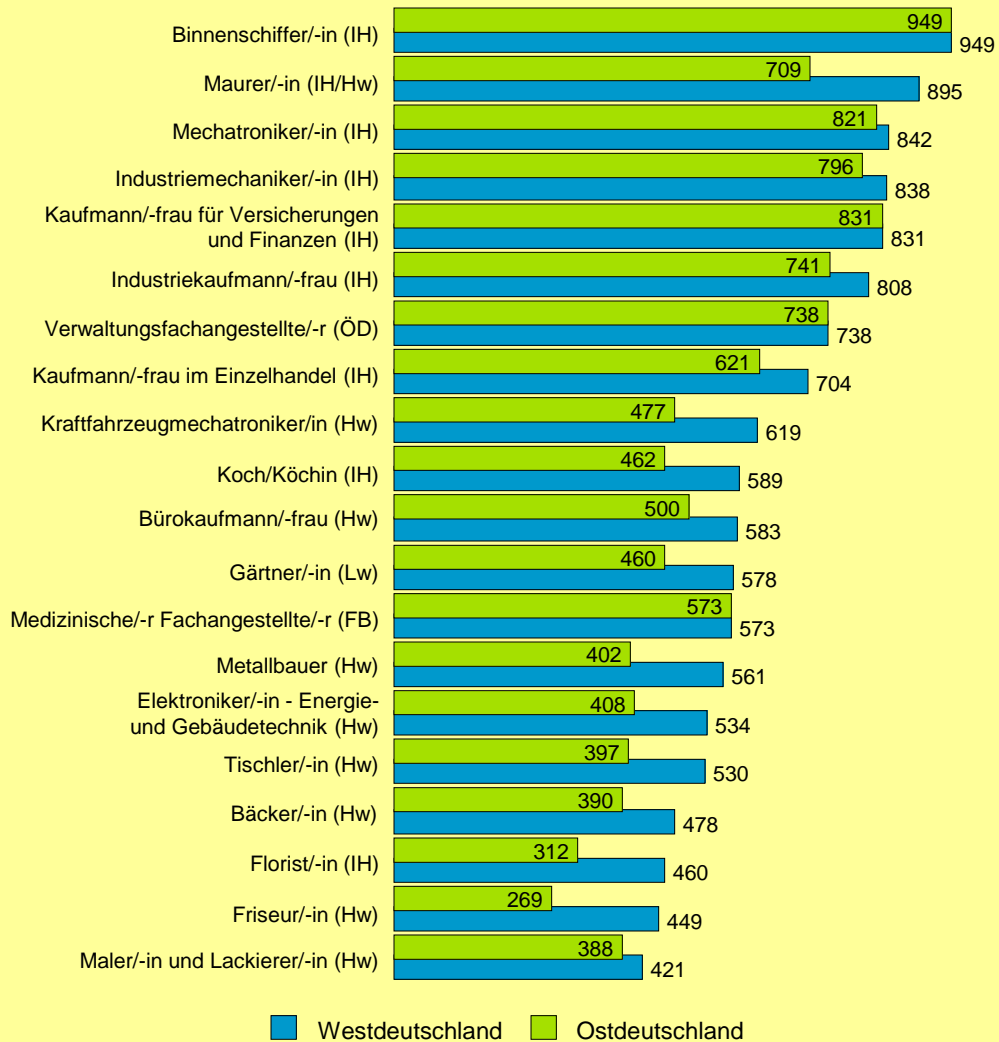

Ausbildungsvergütungen in 20 ausgewählten Berufen 2009

- Durchschnittliche monatliche Beträge in Euro -

Berechnungsbasis: Tarifliche Ausbildungsvergütungen