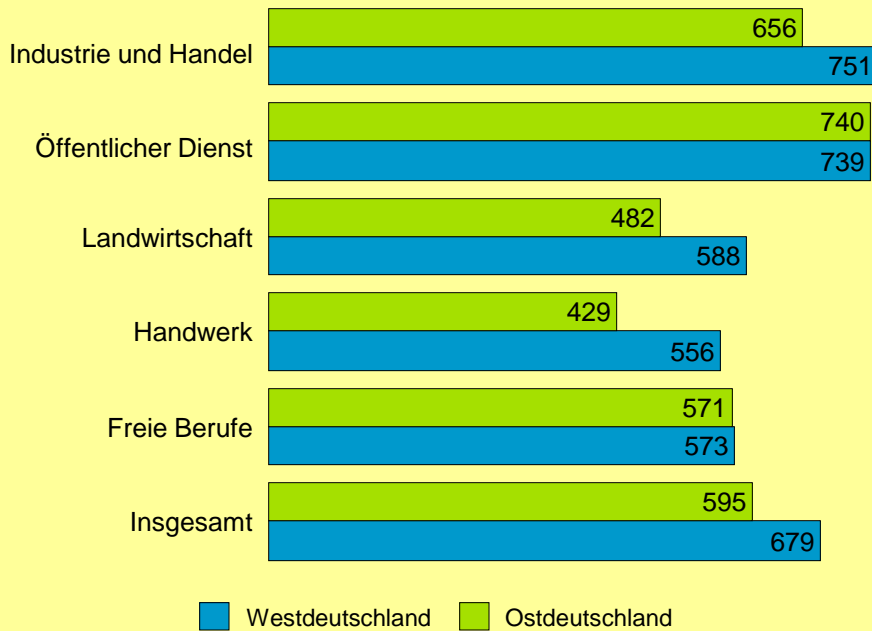

Ausbildungsvergütungen nach Ausbildungsbereichen 2009

- Durchschnittliche monatliche Beträge in Euro -

Berechnungsbasis: Tarifliche Ausbildungsvergütungen

BiBB