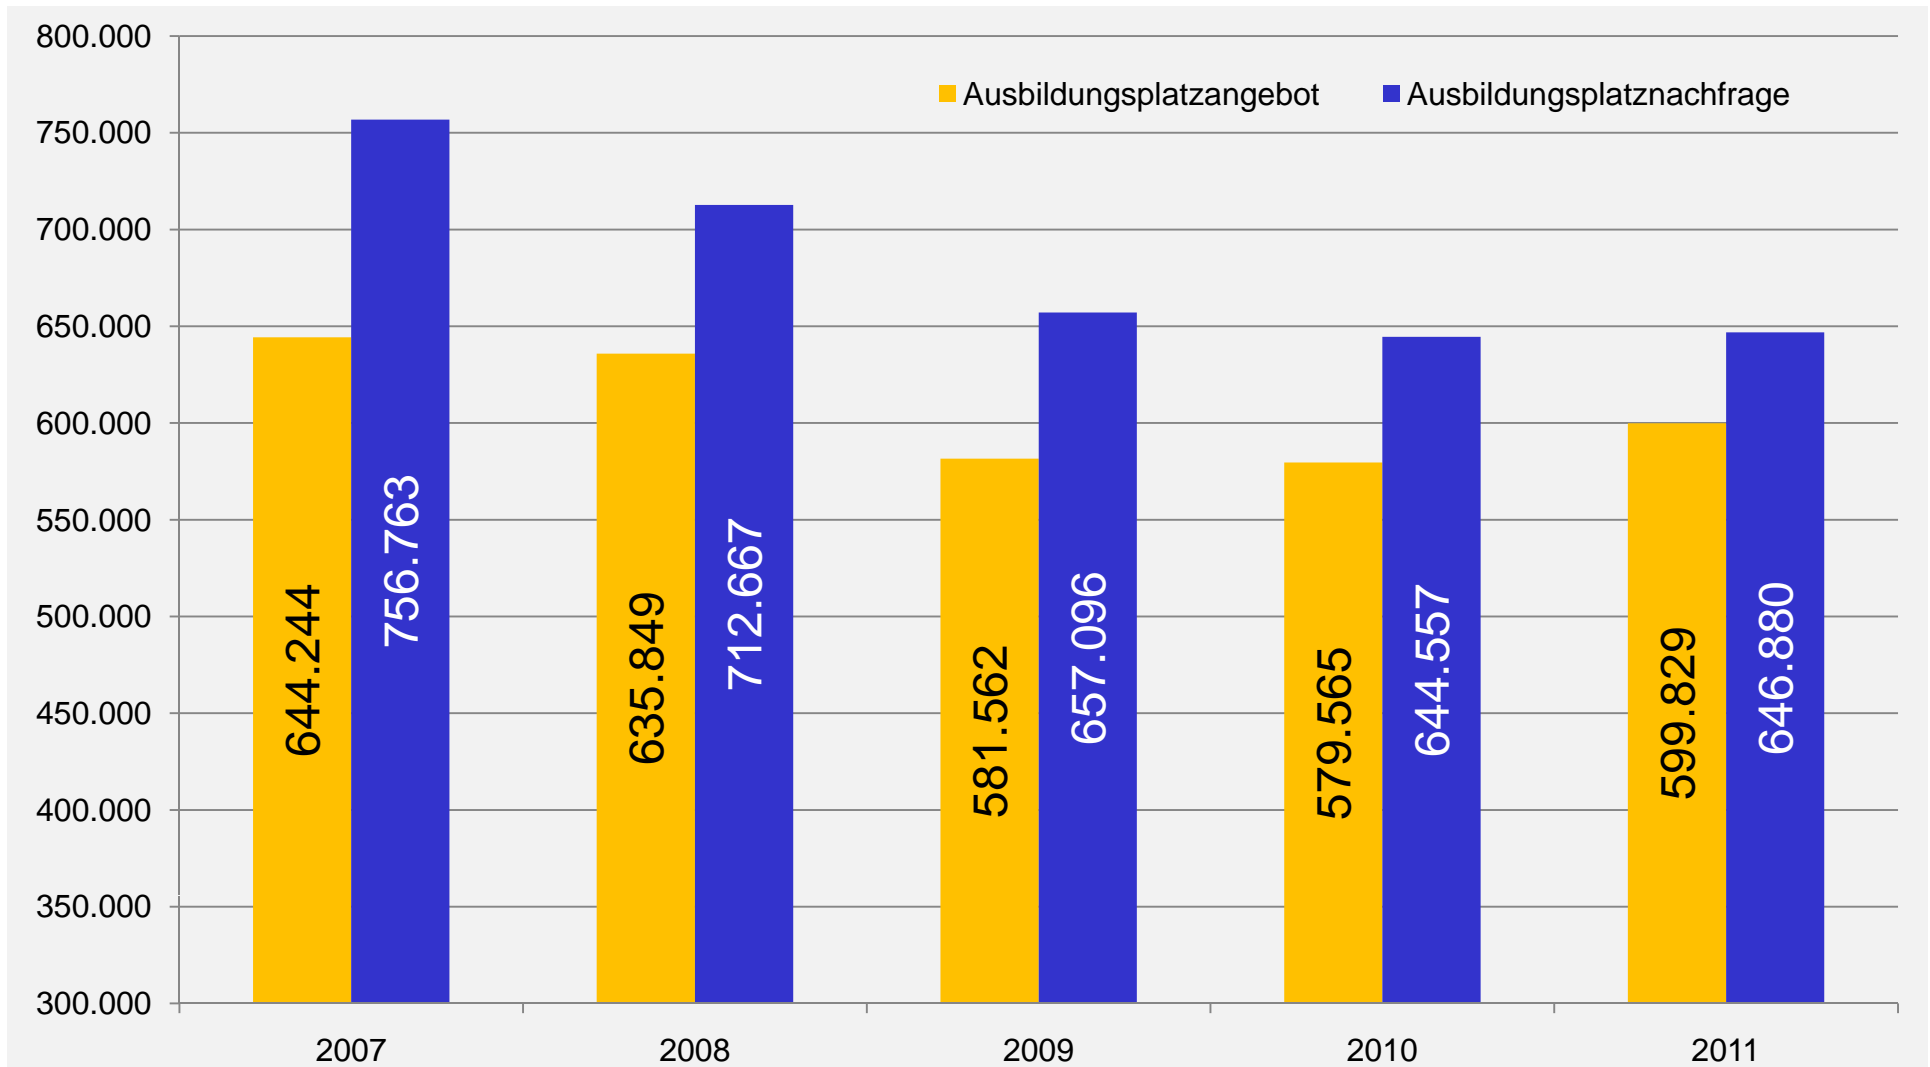

Entwicklung von Ausbildungsplatzangebot und -nachfrage 2007 bis 2011

Quelle: BIBB-Erhebung zum 30. September; 14. Dezember 2011 / BA-Ausbildungsmarktstatistik (bis 2008 nur Meldungen der Agenturen für Arbeit sowie der Arbeitsgemeinschaften (ARGE)n)