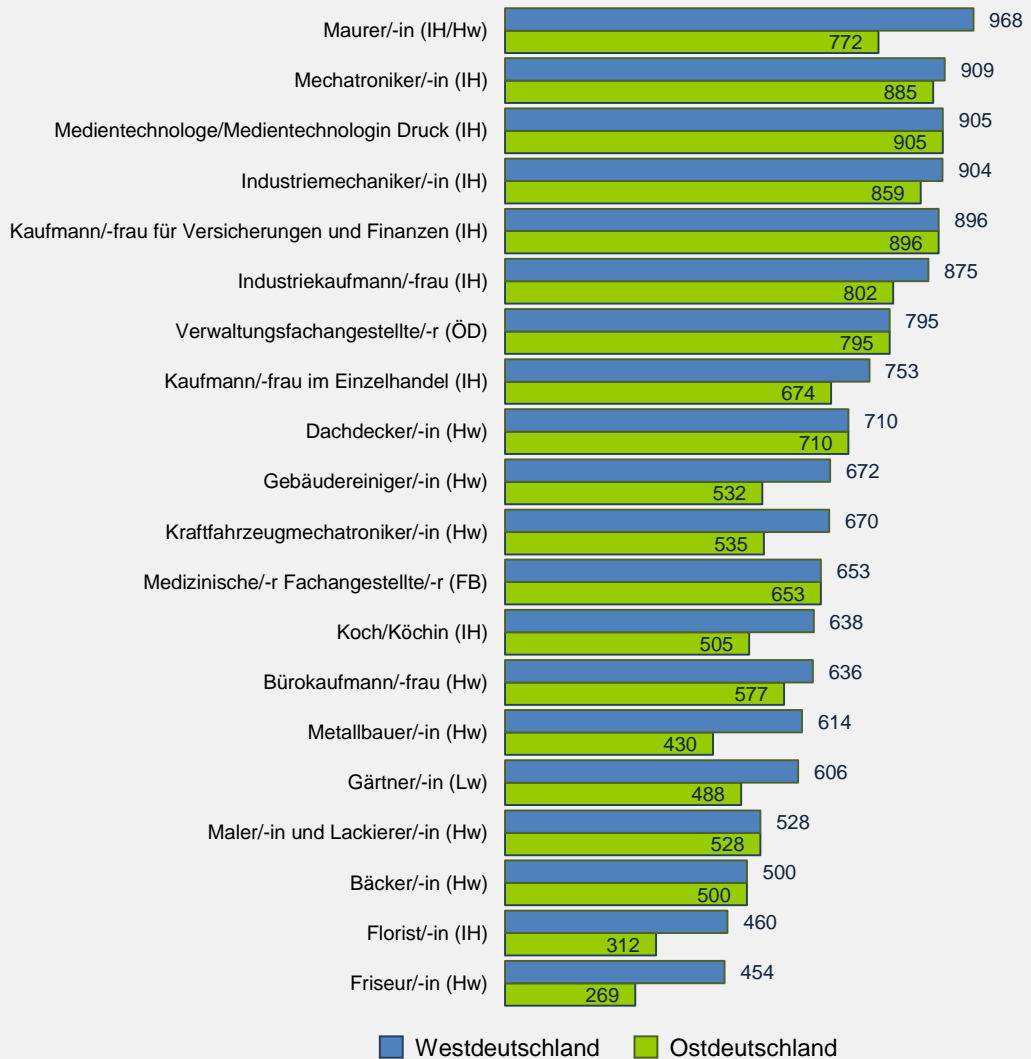

Ausbildungsvergütungen in 20 ausgewählten Berufen 2012

- Durchschnittliche monatliche Beträge in Euro -

Berechnungsbasis: Tarifliche Ausbildungsvergütungen