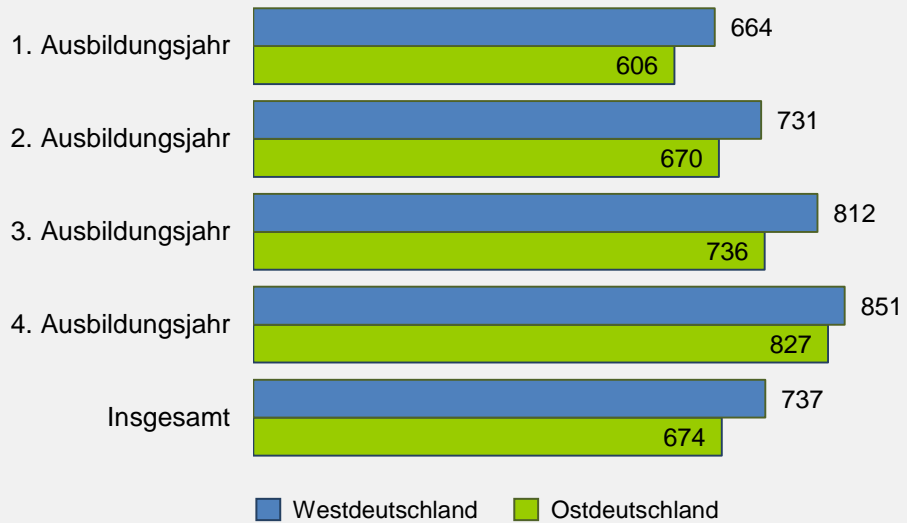

Ausbildungsvergütungen nach Ausbildungsjahren 2012

- Durchschnittliche monatliche Beträge in Euro -

Berechnungsbasis: Tarifliche Ausbildungsvergütungen