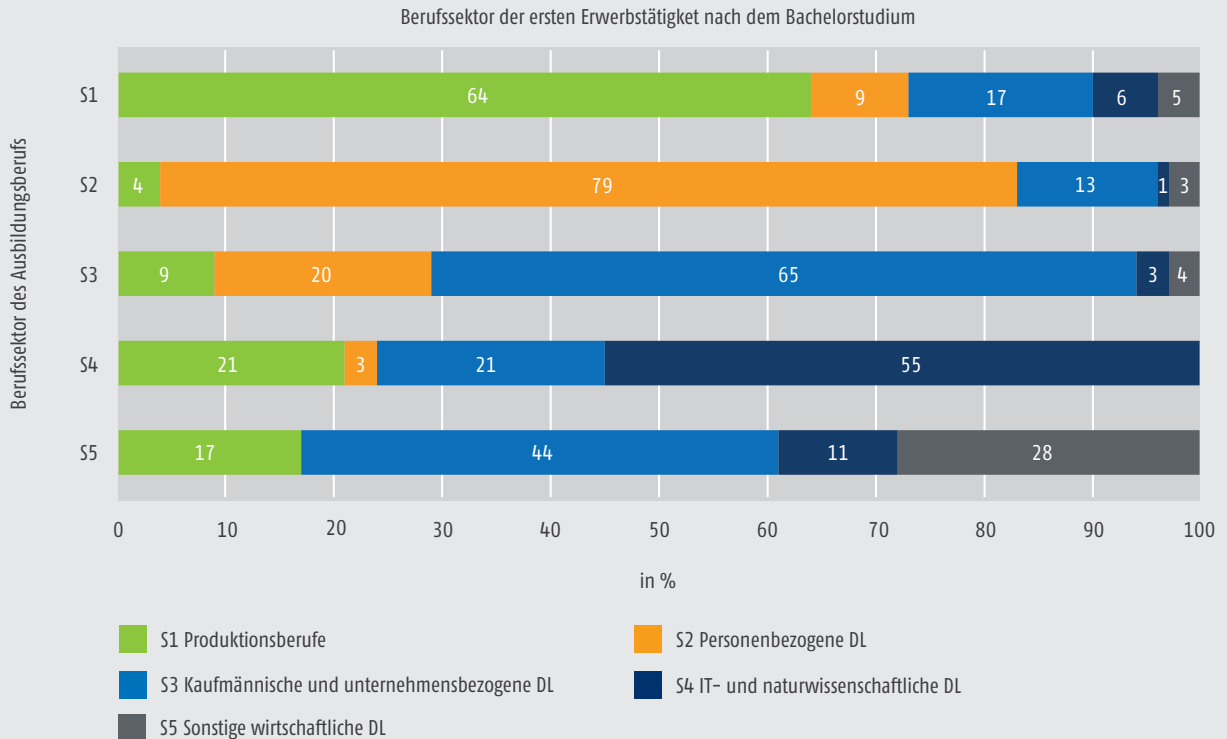

Schaubild A10.4.1-1: **Übereinstimmung zwischen Ausbildungsberuf und erster Erwerbstätigkeit nach dem Bachelorstudium (in %)**

DL = Dienstleistungen

Quelle: NEPS, Startkohorte 5, doi:10.5157/NEPS:SC5:15.0.0, N = 601, ungewichtete Werte aus Welle 1-15;
Berechnungen des Bundesinstituts für Berufsbildung