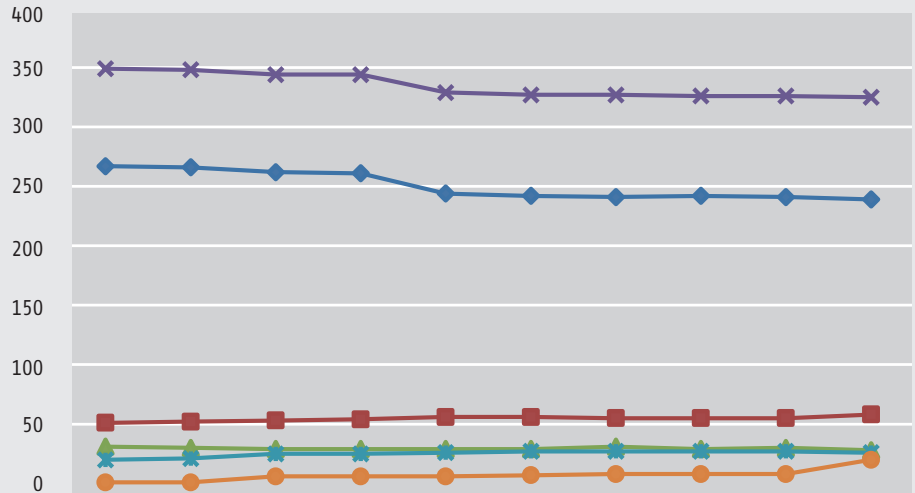

Schaubild A3.1-1: Struktur anerkannter Ausbildungsberufe 2009 bis 2018

	2009	2010	2011	2012	2013	2014	2015	2016	2017	2018
—◆— Monoberufe ¹	267	266	262	261	244	242	241	242	241	239
—■— Berufe mit Fachrichtungen	51	52	53	54	56	56	55	55	55	58
—▲— Berufe mit Schwerpunkten	31	30	29	29	29	29	31	29	30	28
—x— Gesamt	349	348	344	344	329	327	327	326	326	325
—*— Berufe mit Wahlqualifikationen ²	20	21	25	25	26	27	27	27	27	26
—●— Berufe mit Zusatzqualifikationen ²	1	1	6	6	6	7	8	8	8	20

¹ In den Monoberufen sind Altausbildungsberufe (die vor dem BBiG von 1969 erlassen wurden) sowie ein vergleichbar geregelter Ausbildungsberuf (nach § 104 Abs. 1 BBiG) enthalten.

² Wahlqualifikationen und Zusatzqualifikationen werden bei der Gesamtzahl der Ausbildungsberufe nicht berücksichtigt.