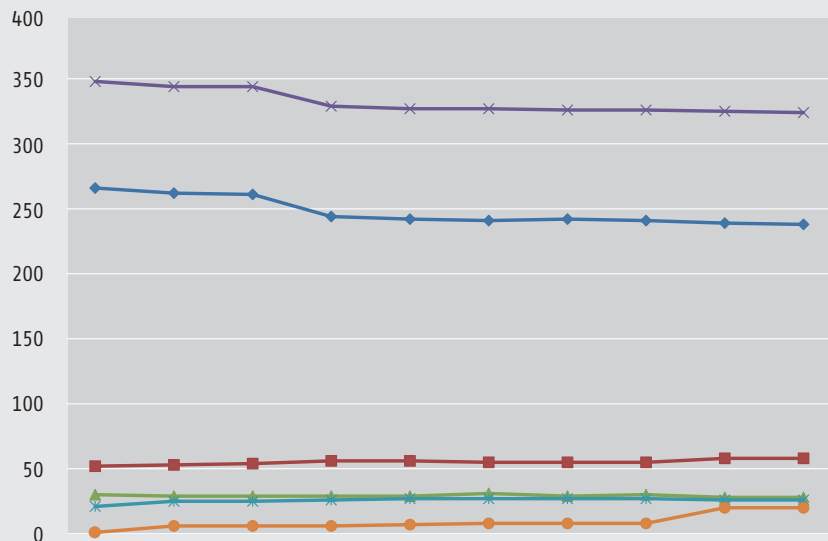

Schaubild A3.1-1: Struktur anerkannter Ausbildungsberufe 2010 bis 2019

	2010	2011	2012	2013	2014	2015	2016	2017	2018	2019
◆ Monoberufe ¹	266	262	261	244	242	241	242	241	239	238
■ Berufe mit Fachrichtungen	52	53	54	56	56	55	55	55	58	58
▲ Berufe mit Schwerpunkten	30	29	29	29	29	31	29	30	28	28
× Gesamt	348	344	344	329	327	327	326	326	325	324
✱ Berufe mit Wahlqualifikationen ²	21	25	25	26	27	27	27	27	26	26
● Berufe mit Zusatzqualifikationen ²	1	6	6	6	7	8	8	8	20	20