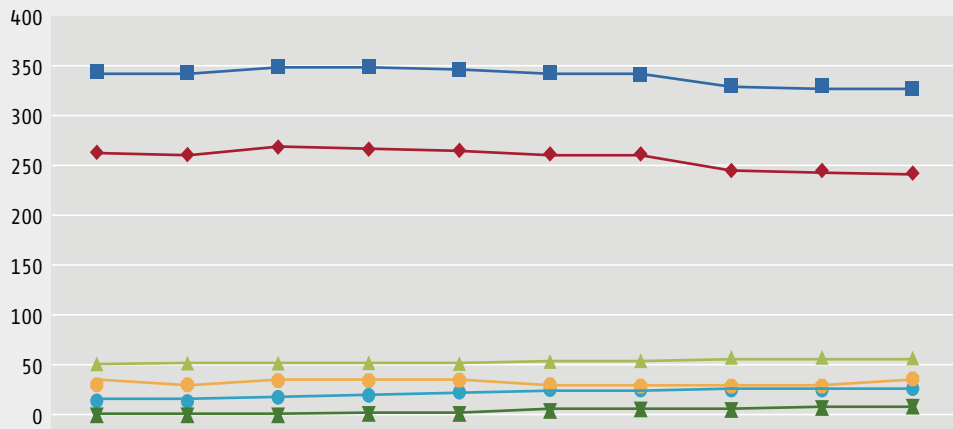

Schaubild A4.1.2-1: **Struktur anerkannter Ausbildungsberufe 2006 bis 2015**

	2006	2007	2008	2009	2010	2011	2012	2013	2014	2015
◆ Monoberufe	263	262	270	267	266	262	261	244	242	241
▲ Berufe mit Fachrichtungen	50	51	51	51	52	53	54	56	56	55
● Berufe mit Schwerpunkten	30	29	30	31	30	29	29	29	29	31
■ Gesamt	343	342	351	349	348	344	344	329	327	327
● Berufe mit Wahlqualifikationen	15	15	18	20	21	25	25	26	27	27
✕ Berufe mit Zusatzqualifikationen	0	0	0	1	1	6	6	6	7	8

Anmerkungen: In den Monoberufen sind Altausbildungsberufe (die vor dem BBlG von 1969 erlassen wurden) sowie ein vergleichbar geregelter Ausbildungsberuf (nach § 104 Abs. 1 BBlG) enthalten. Wahlqualifikationen und Zusatzqualifikationen werden bei der Gesamtzahl der Ausbildungsberufe nicht berücksichtigt.