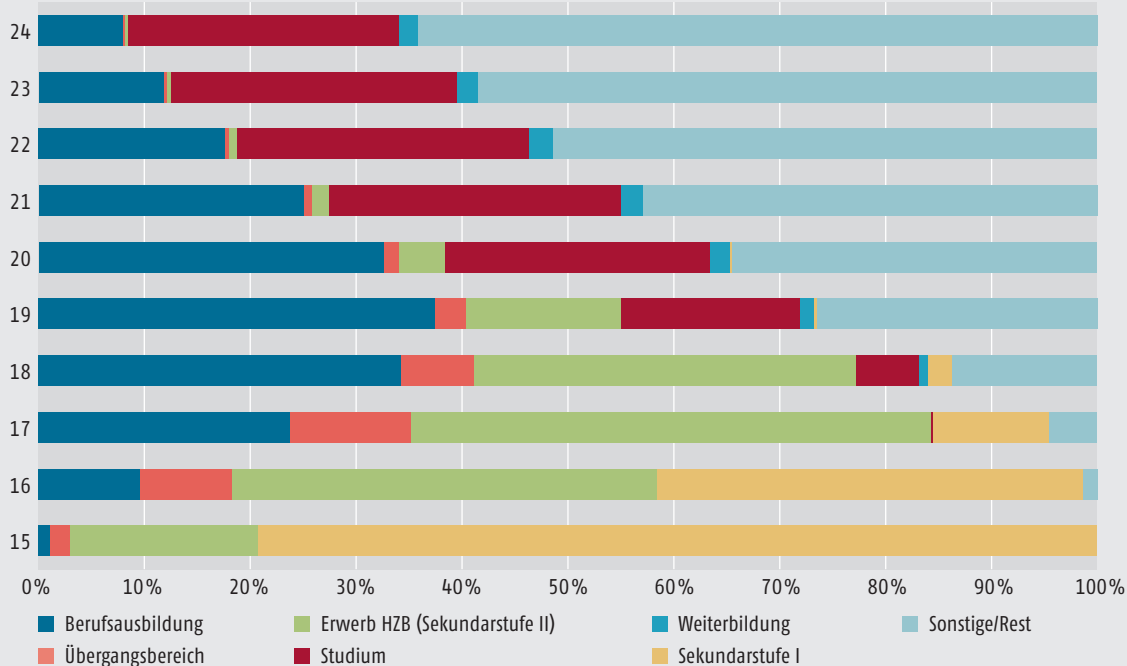

Schaubild A 6.1-2: **Jugendliche in den Sektoren der iABE nach Alter 2013 (in %)**  
 (Bestandsdaten; 100% = Wohnbevölkerung im jeweiligen Alter)

Quelle: „Integrierte Ausbildungsberichterstattung“ auf Basis der Daten der statistischen Ämter des Bundes und der Länder sowie der Bundesagentur für Arbeit, Datenstand: 4. Dezember 2014; Bevölkerungsfortschreibung GENESIS-Online auf Grundlage des Zensus 2011 (vorläufige Zahlen), Abruf: 16. Dezember 2014; Darstellung des Bundesinstituts für Berufsbildung