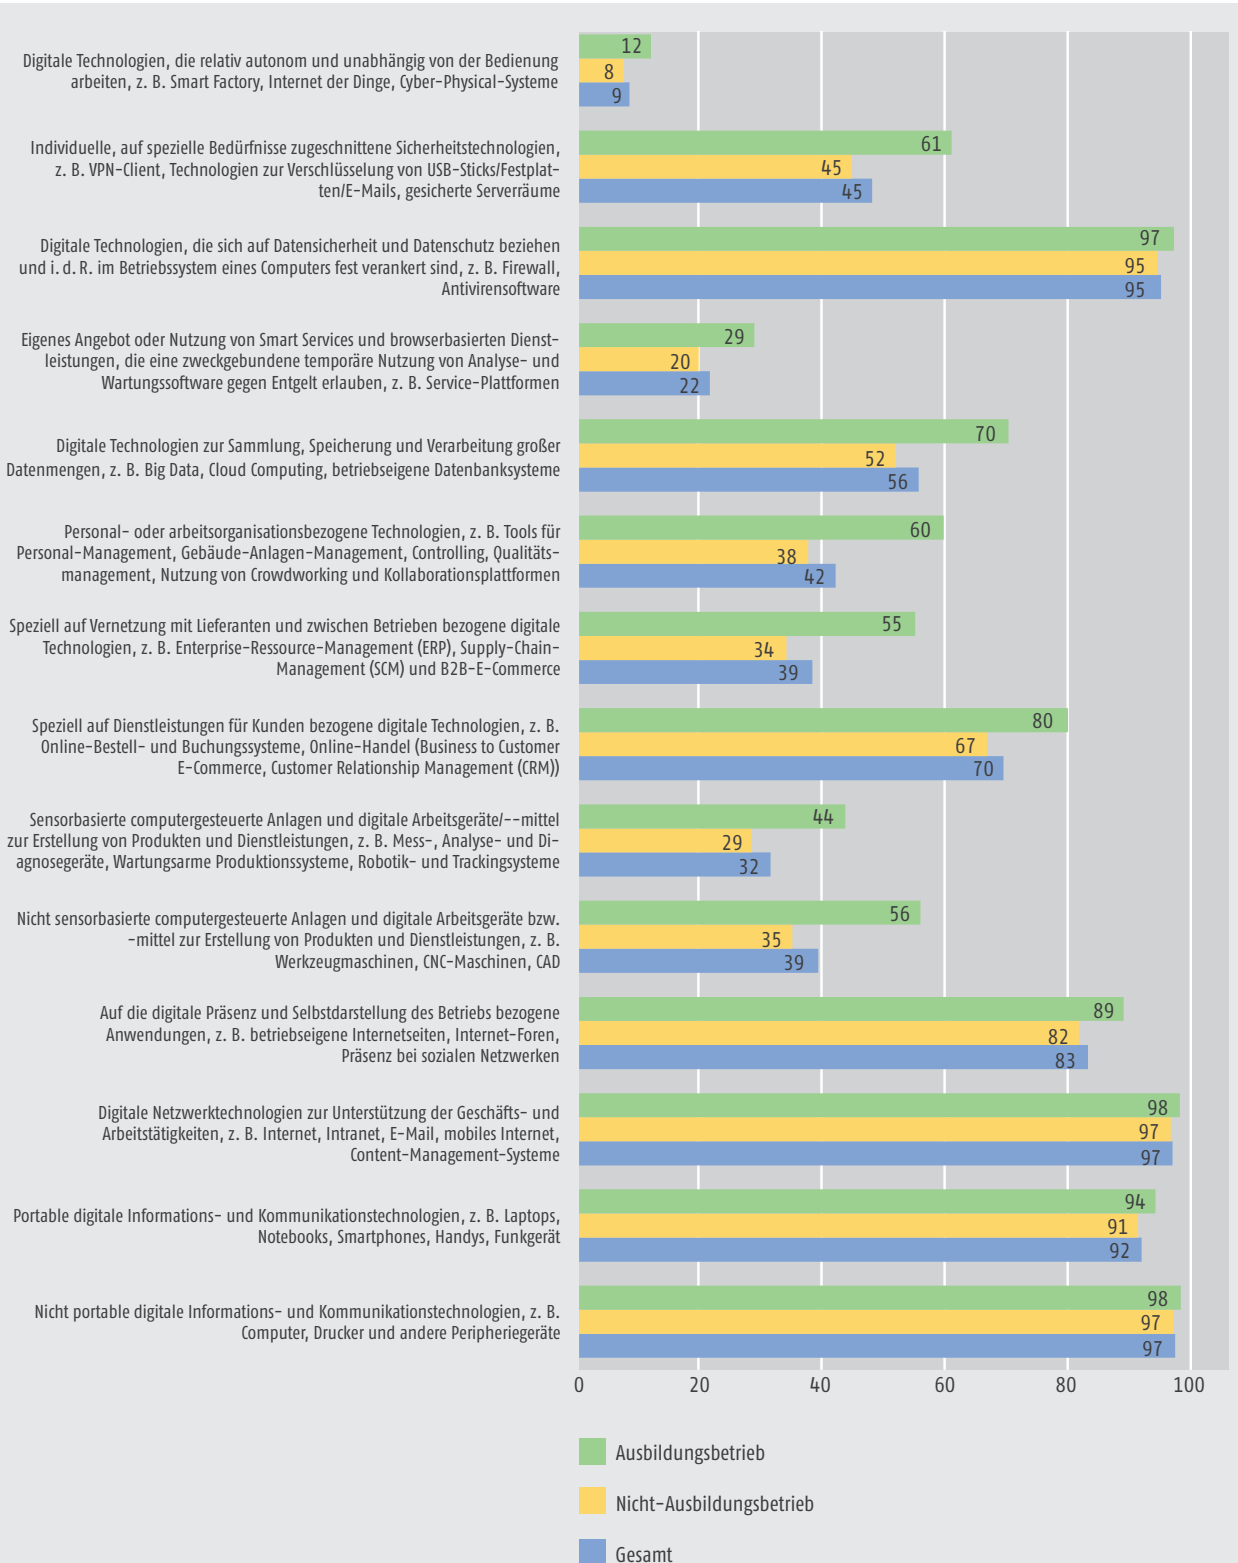

Schaubild A7.4-1: Nutzung digitaler Technologien nach Ausbildungsbetrieb 2018 (in %)

Quelle: BIBB-Qualifizierungspanel, Erhebungswelle 2018; querschnittsgewichtete und hochgerechnete Ergebnisse, Mehrfachantworten nach Fällen prozentuiert.