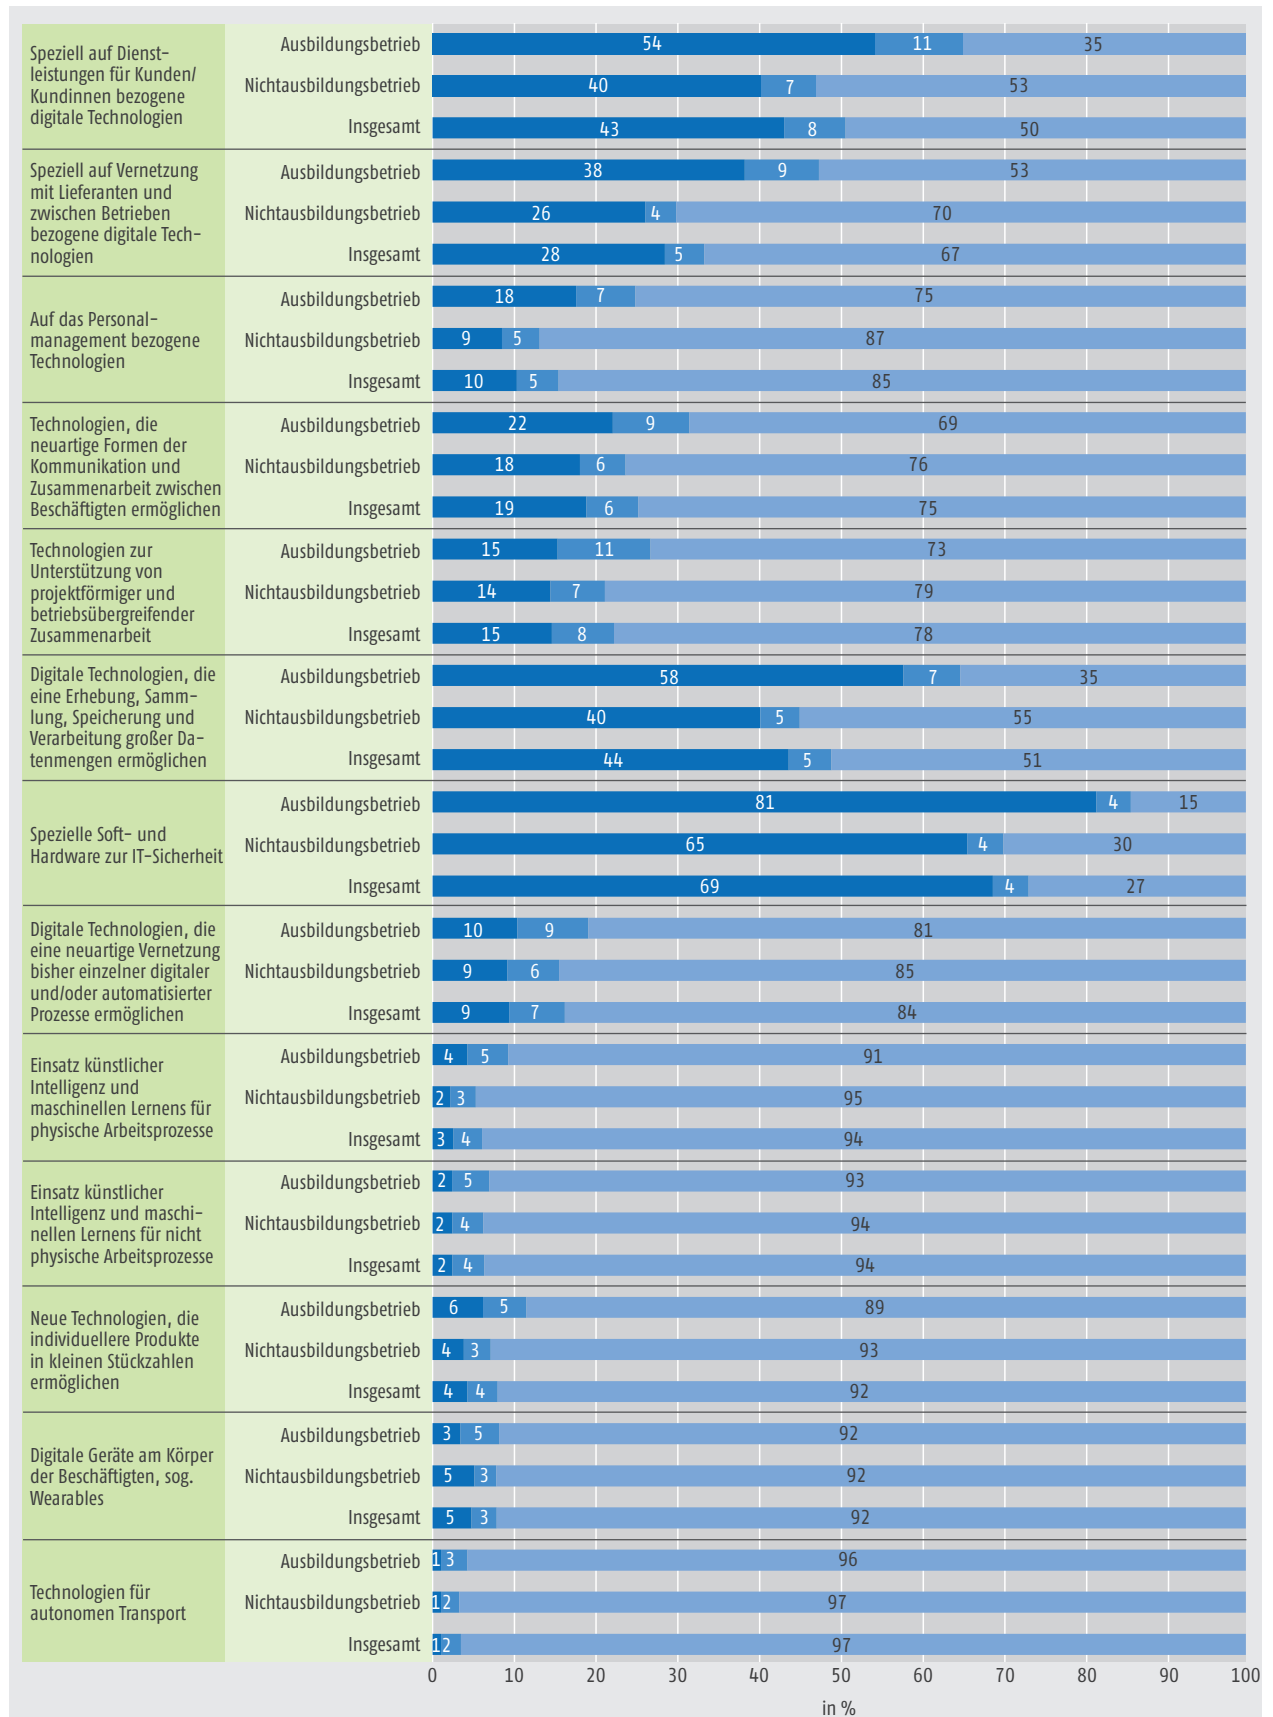

Schaubild A7.4-1: Einsatz digitaler Technologien in Ausbildungsbetrieben und Nichtausbildungsbetrieben 2021 (in %)

■ Ja, die Technologie wird derzeit eingesetzt.
 ■ Nein, die Technologie wird derzeit nicht eingesetzt, eine Anschaffung ist aber geplant.
 ■ Nein, die Technologie wird derzeit nicht eingesetzt und eine Anschaffung ist auch nicht geplant.