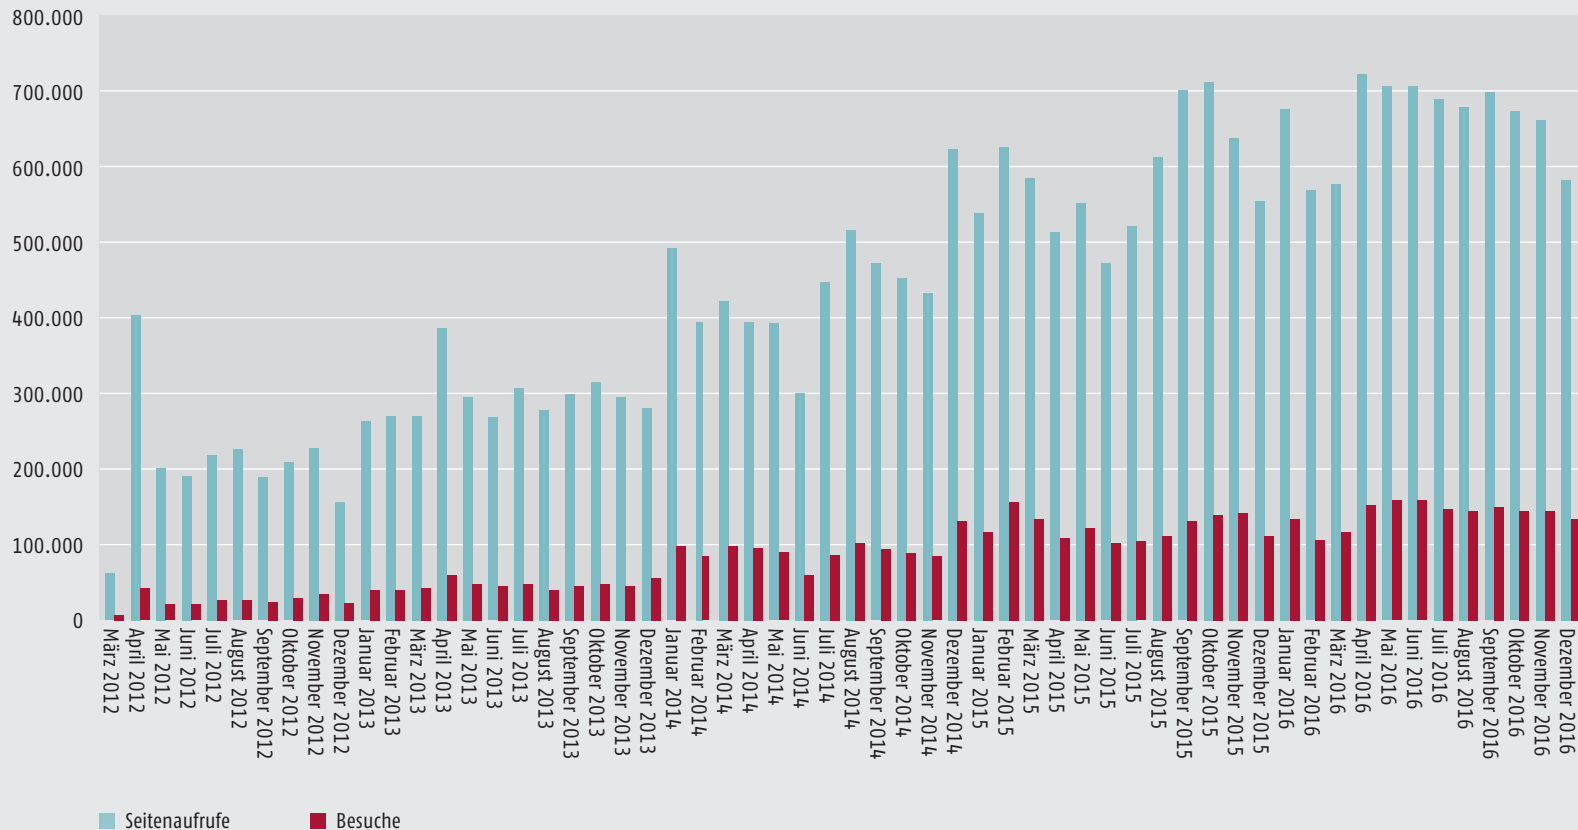

Schaubild D4-4: Besuche und Seitenaufrufe von Anerkennung in Deutschland 2012 bis 2016

Quelle: Die Nutzungszahlen des Portals wurden über das Webstatistik-Tool PIWIK ermittelt.