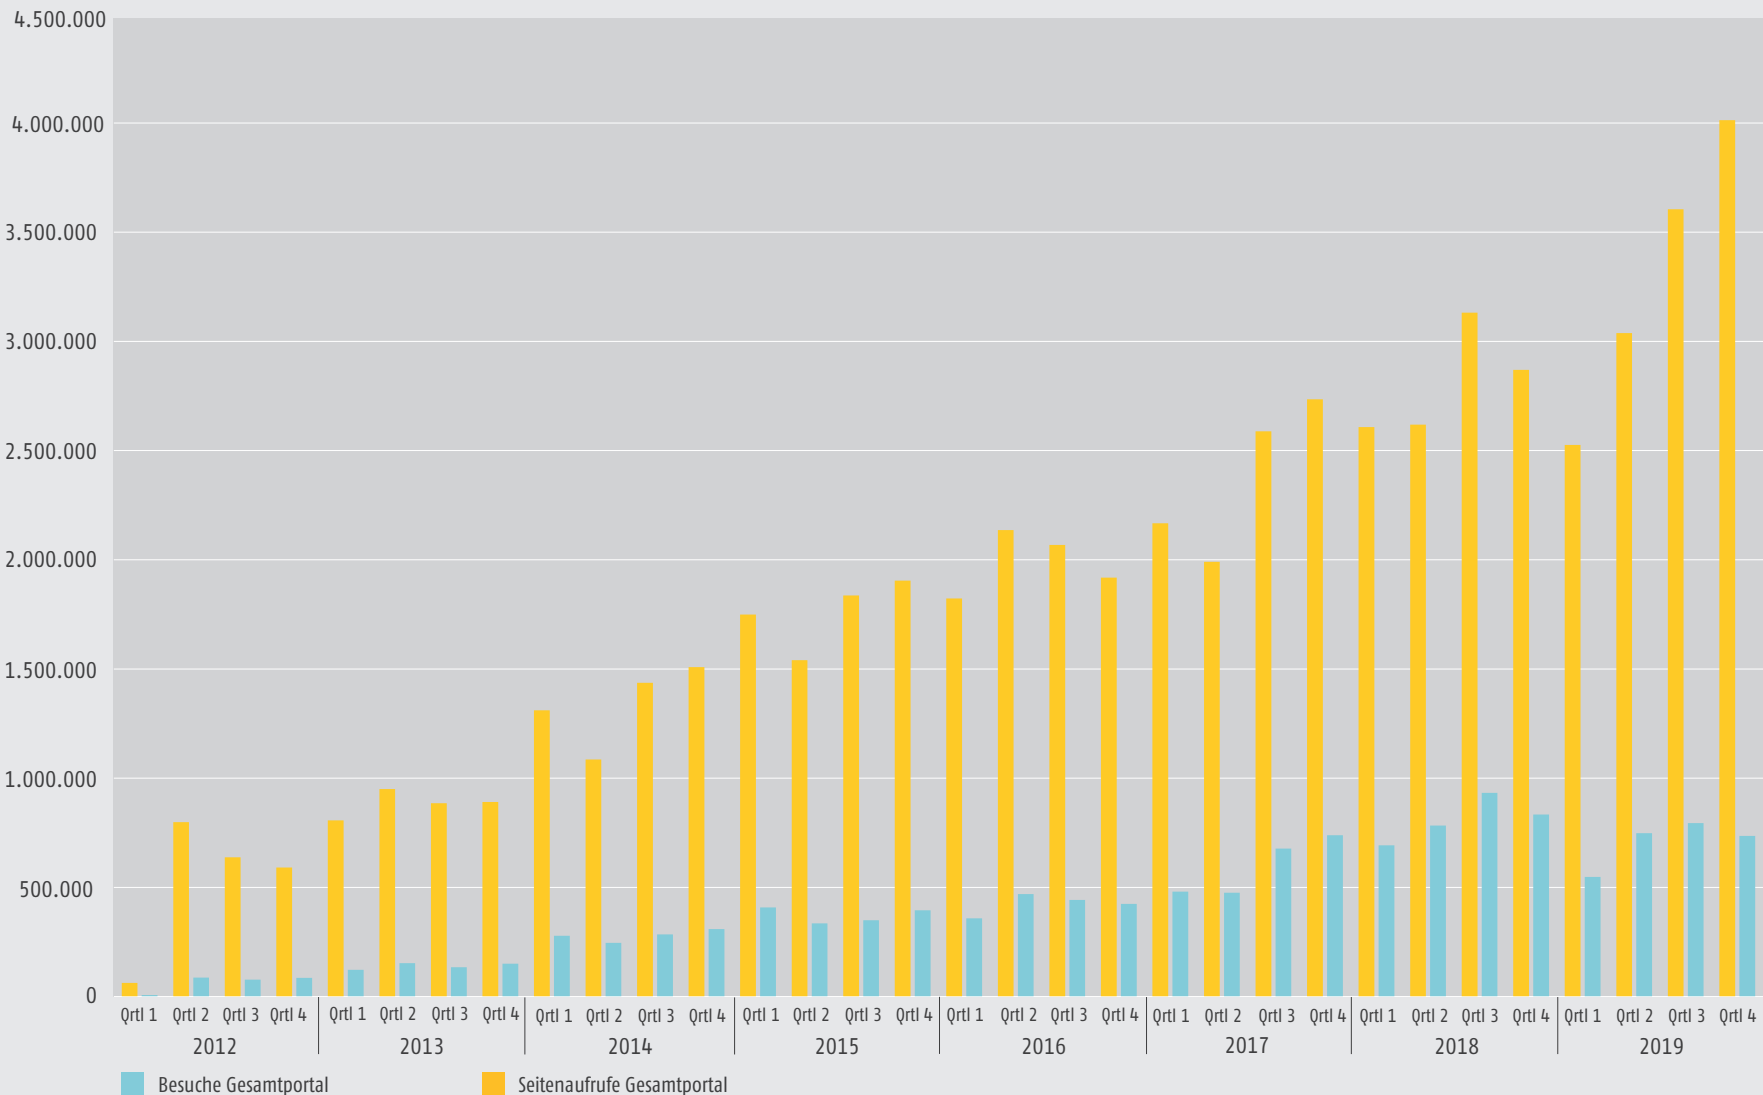

Schaubild D4-5: Besuche und Seitenaufrufe des Portals „Anerkennung in Deutschland“ 2012 bis 2019

Anm.: Besuche sind erstmalige Besuche des Portals und Besuche nach einer Zeitspanne von 30 Minuten. „Seitenaufrufe“ definiert die Anzahl der aufgerufenen Seiten.

Quelle: Die Nutzungszahlen des Portals wurden über das Webstatistik-Tool Matomo ermittelt.