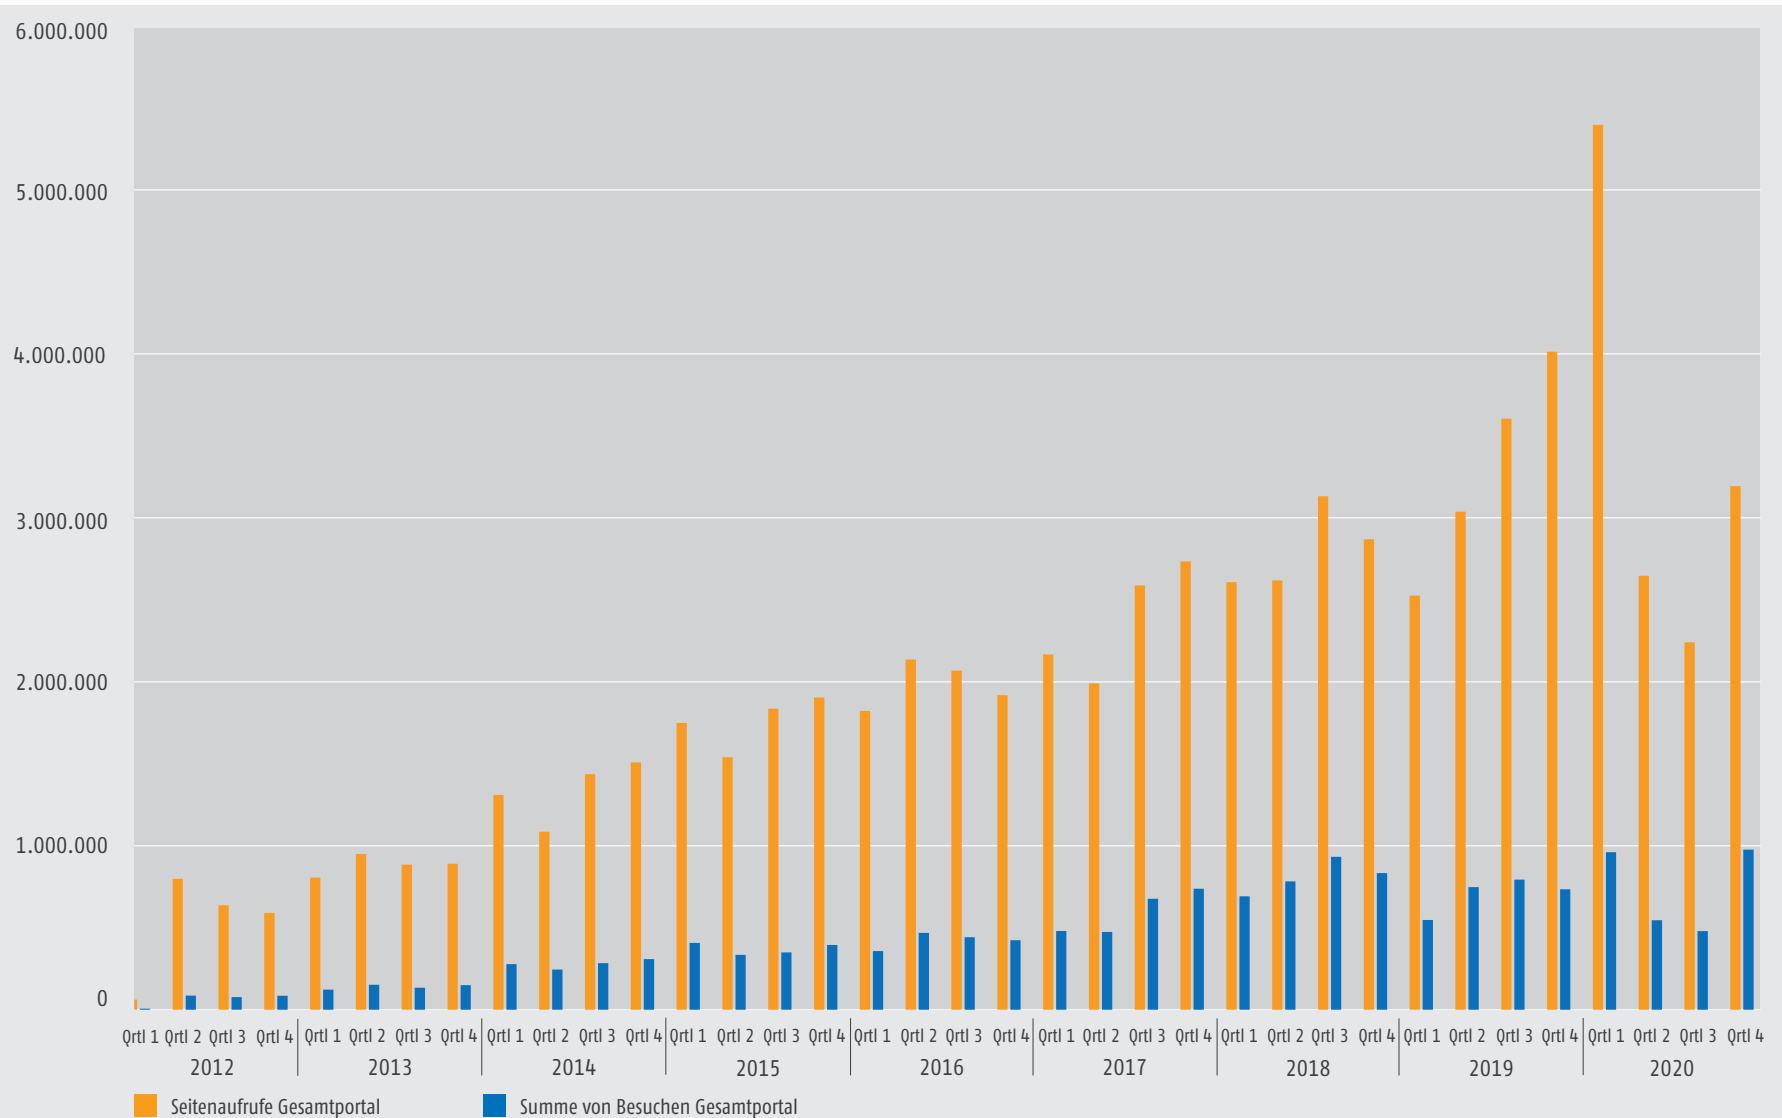

Schaubild D4-5: Besuche und Seitenaufrufe von Anerkennung in Deutschland 2012 bis 2020 (absolut)

Anm.: Besuche sind erstmalige Besuche des Portals und Besuche nach einer Zeitspanne von 30 Minuten. „Seitenaufrufe“ definiert die Anzahl der aufgerufenen Seiten.

Quelle: Die Nutzungszahlen des Portals wurden über das Webstatistik-Tool Matomo ermittelt.