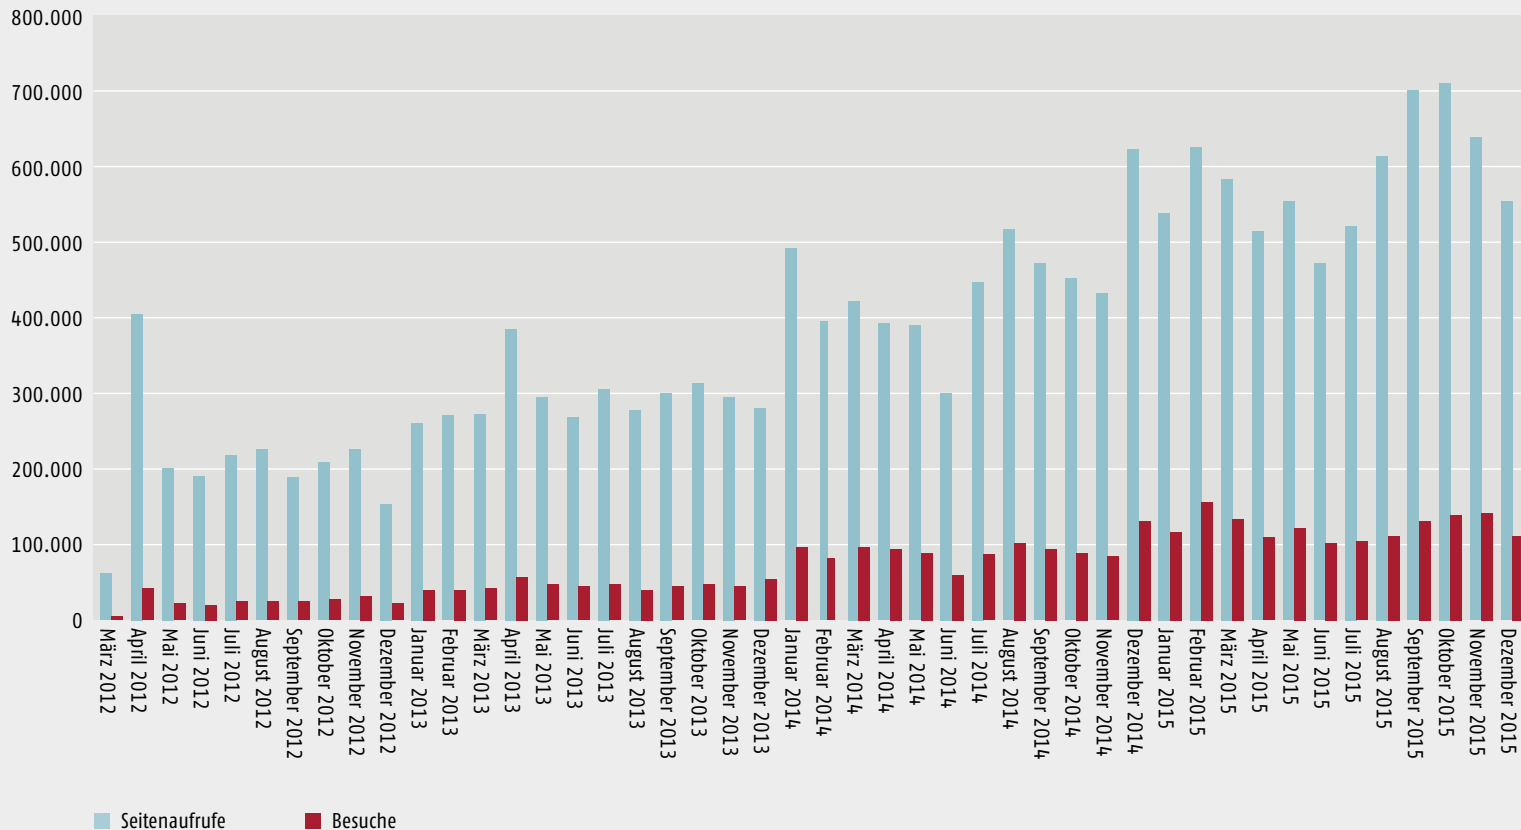

Schaubild E4-4: Besuche und Seitenaufrufe von Anerkennung in Deutschland 2012 bis 2015

Quelle: Die Nutzungszahlen des Portals wurden über das Webstatistik-Tool PIWIK ermittelt.