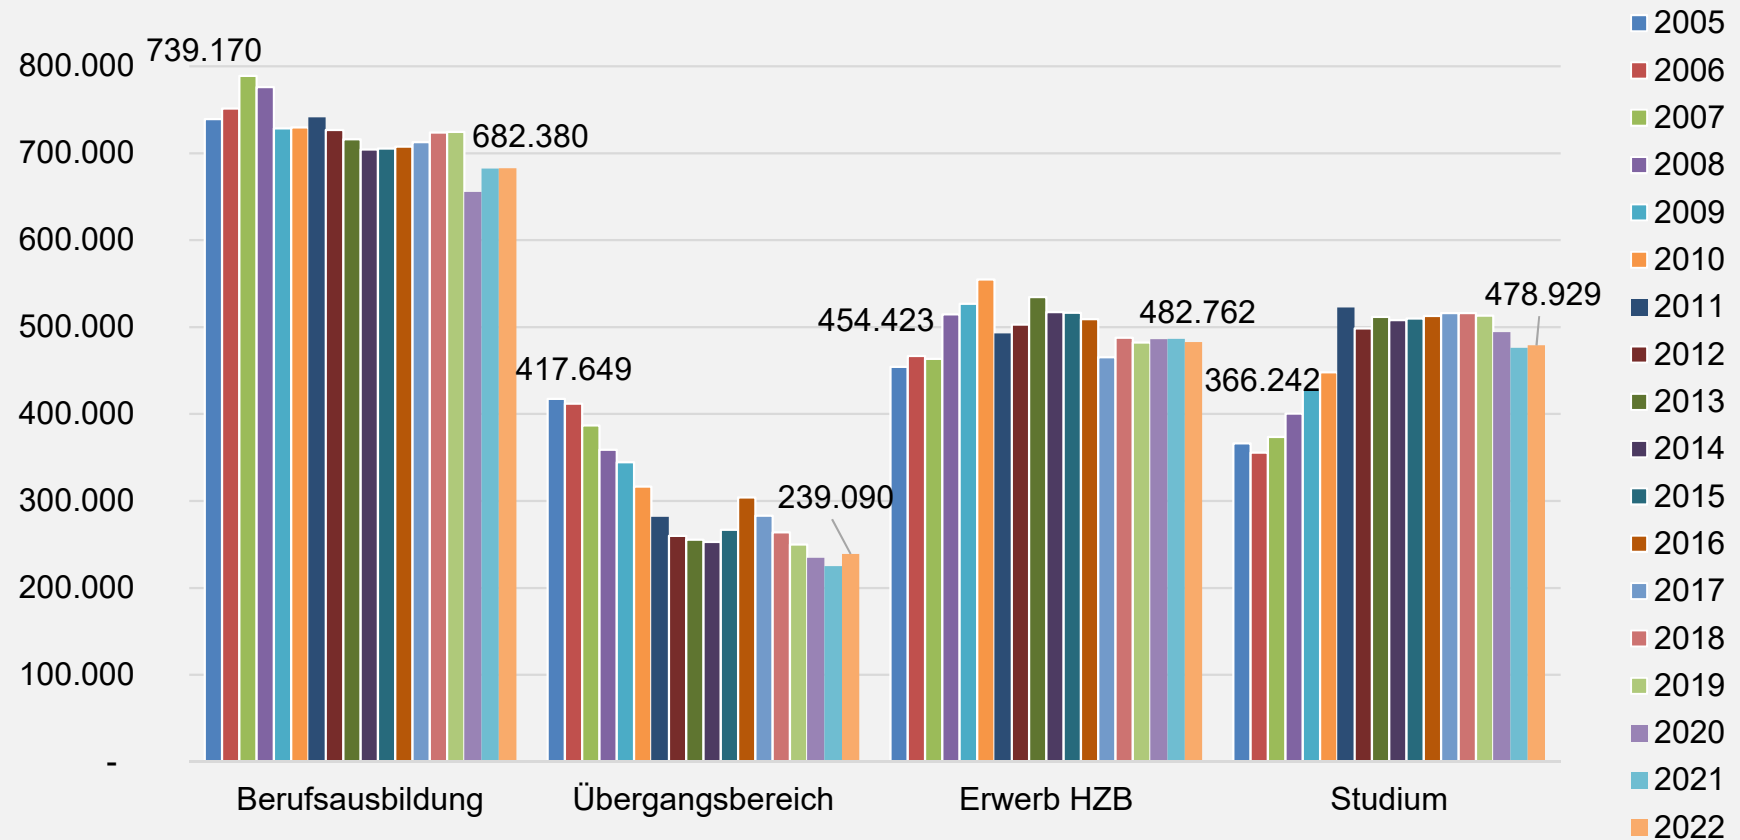

Integrierte Ausbildungsberichterstattung (iABE)

Anfänger/-innen im Ausbildungsgeschehen 2005 bis 2022

Quelle: Statistisches Bundesamt: Statistisches Bundesamt: Integrierte Ausbildungsberichterstattung 2021 (02.02.2023); Statistischer Bericht – Integrierte Ausbildungsberichterstattung 2022 (Vorläufige Daten; Stand: 20.03.2023); HZB=Hochschulzugangsberechtigung