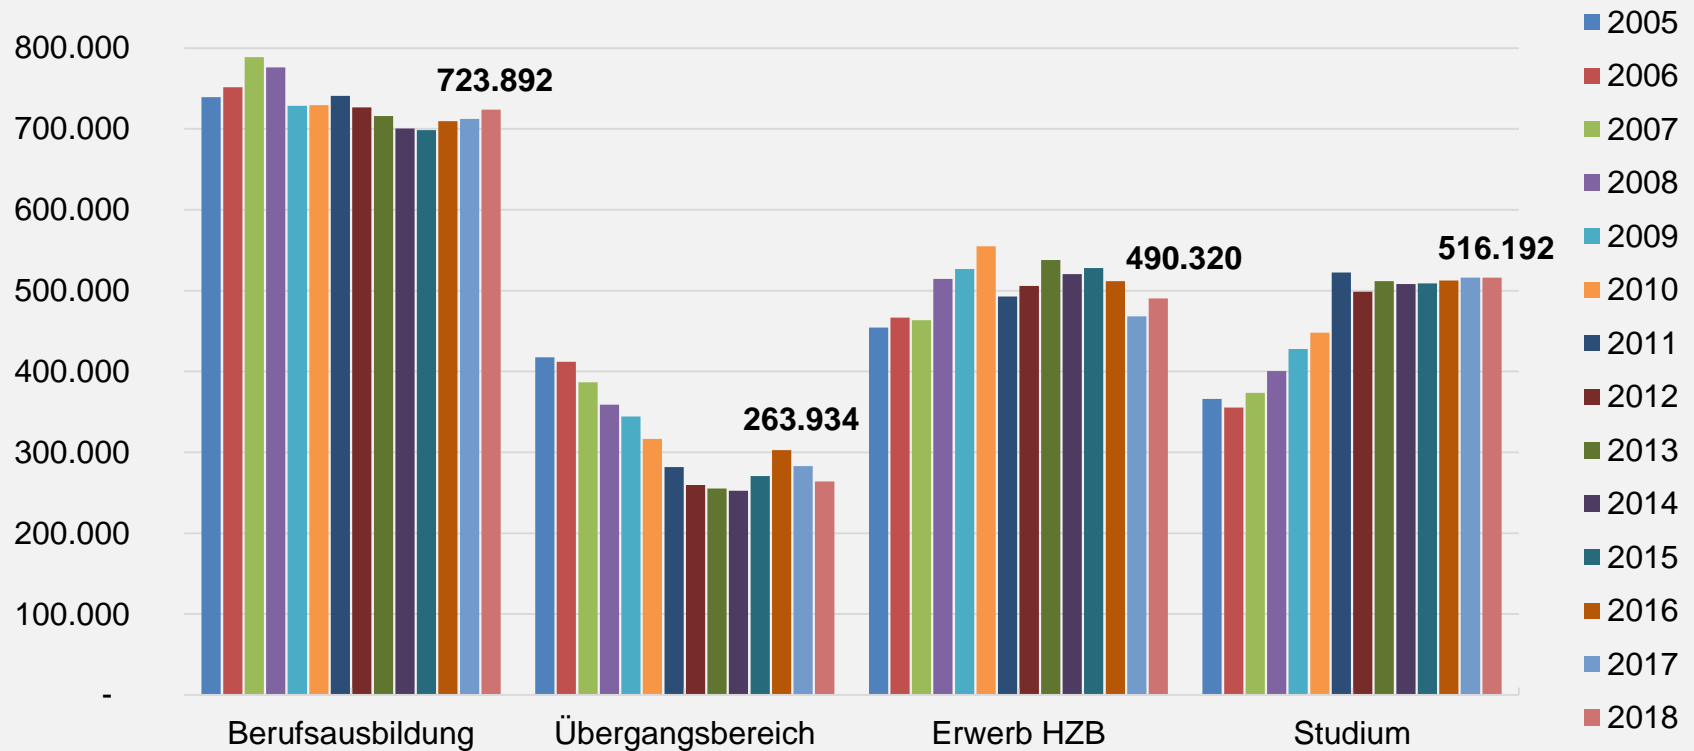

Integrierte Ausbildungsberichterstattung (iABE)

Anfänger/-innen in den Sektoren des Ausbildungsgeschehens 2005-2018

Quelle: „Integrierte Ausbildungsberichterstattung“ auf Basis der Daten der statistischen Ämter des Bundes und der Länder sowie der Bundesagentur für Arbeit; Darstellung des Bundesinstituts für Berufsbildung, Datenstand: 29.11.2019; HZB=Hochschulzugangsberechtigung