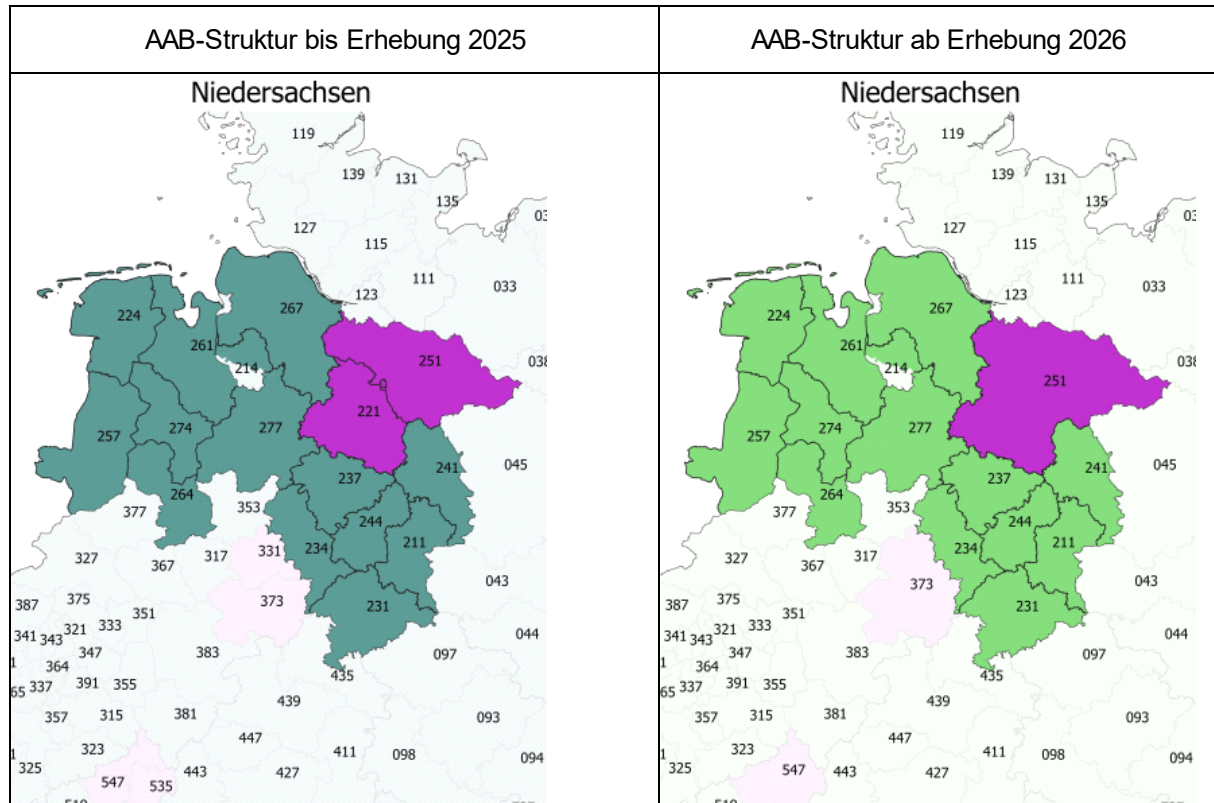

Erhebung 2026

Übersicht zu den Änderungen bei den Arbeitsagenturbezirken (AAB)

Bundesland	AABNummer alt bis Erhebung 2025	AAB-Name alt bis Erhebung 2025	AABNummer neu ab Erhebung 2026	AAB-Name neu ab Erhebung 2026
Niedersachsen	251	Lüneburg-Uelzen	251	Lüneburger Heide
Niedersachsen	221	Celle	251	Lüneburger Heide
Nordrhein-Westfalen	373	Paderborn	373	Detmold-Paderborn
Nordrhein-Westfalen	331	Detmold	373	Detmold-Paderborn
Rheinland-Pfalz	547	Neuwied	547	Rhein-Wied-Westerwald
Rheinland-Pfalz	535	Montabaur	547	Rhein-Wied-Westerwald
Baden-Württemberg	664	Reutlingen	664	Balingen-Reutlingen
Baden-Württemberg	614	Balingen	664	Balingen-Reutlingen

Stand: Juni 2026

Niedersachsen

Stand: Juni 2026