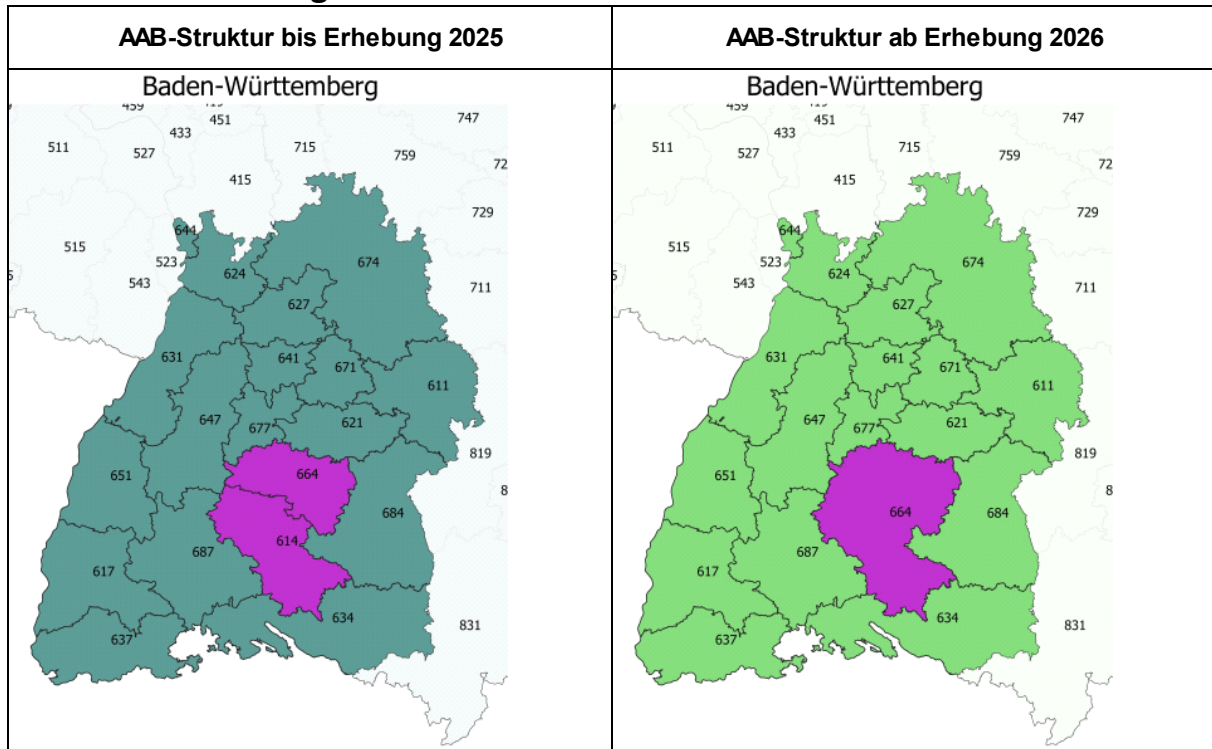

### Übersicht zu den Änderungen bei den Arbeitsagenturbezirken (AAB)

Bundesland	AABNummer alt bis Erhebung 2025	AAB-Name alt bis Erhebung 2025	AABNummer neu ab Erhebung 2026	AAB-Name neu ab Erhebung 2026
Niedersachsen	251	Lüneburg-Uelzen	251	Lüneburger Heide
Niedersachsen	221	Celle	251	Lüneburger Heide
Nordrhein-Westfalen	373	Paderborn	373	Detmold-Paderborn
Nordrhein-Westfalen	331	Detmold	373	Detmold-Paderborn
Rheinland-Pfalz	547	Neuwied	547	Rhein-Wied-Westerwald
Rheinland-Pfalz	535	Montabaur	547	Rhein-Wied-Westerwald
Baden-Württemberg	664	Reutlingen	664	Balingen-Reutlingen
Baden-Württemberg	614	Balingen	664	Balingen-Reutlingen

Stand: Juni 2026

### Niedersachsen

Stand: Juni 2026

## Baden-Württemberg