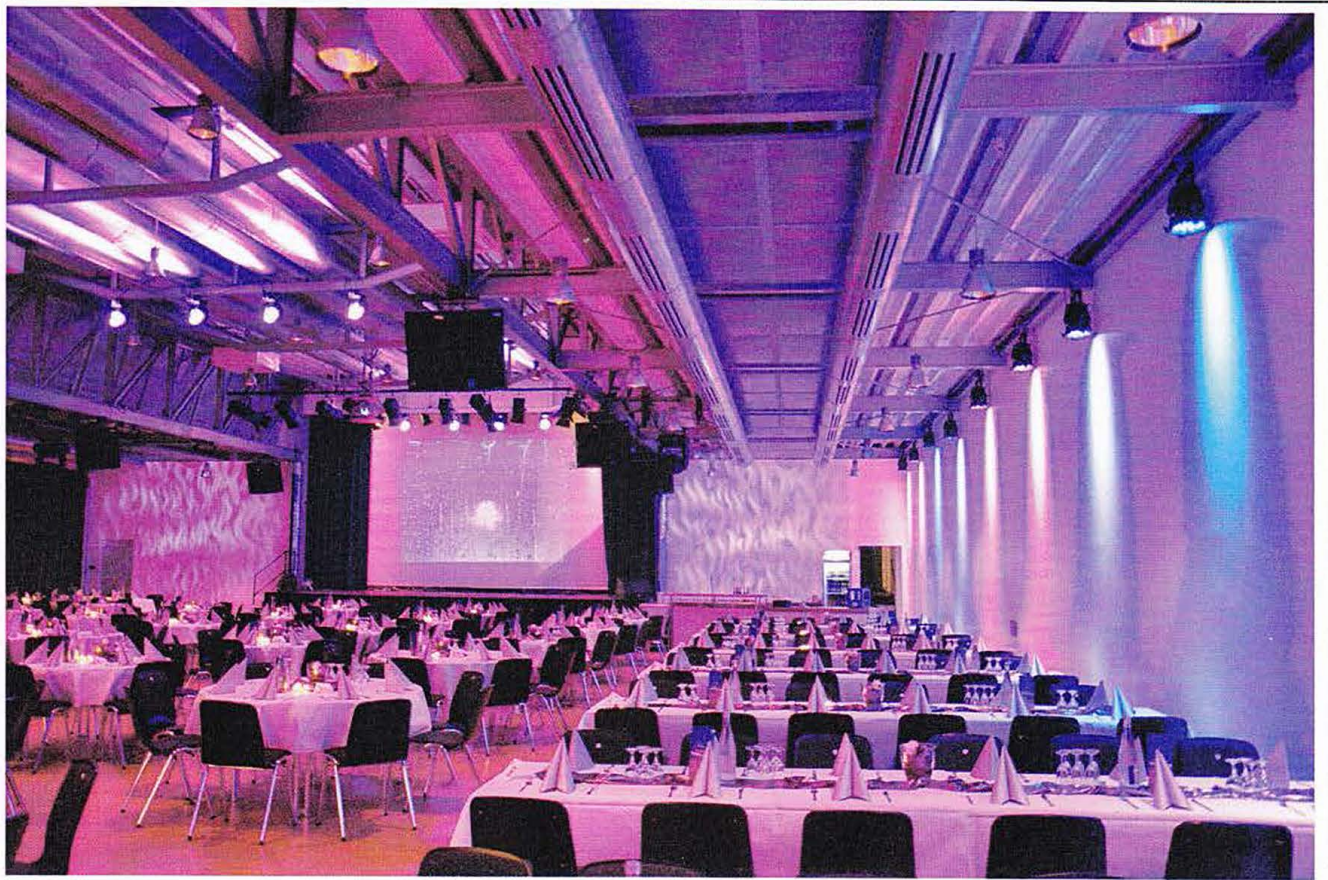

Für die
Richtigkeit

30.07.12
Datum

[Signature]
Auszubildende

30.7.12
Datum

[Signature]
Ausbilder