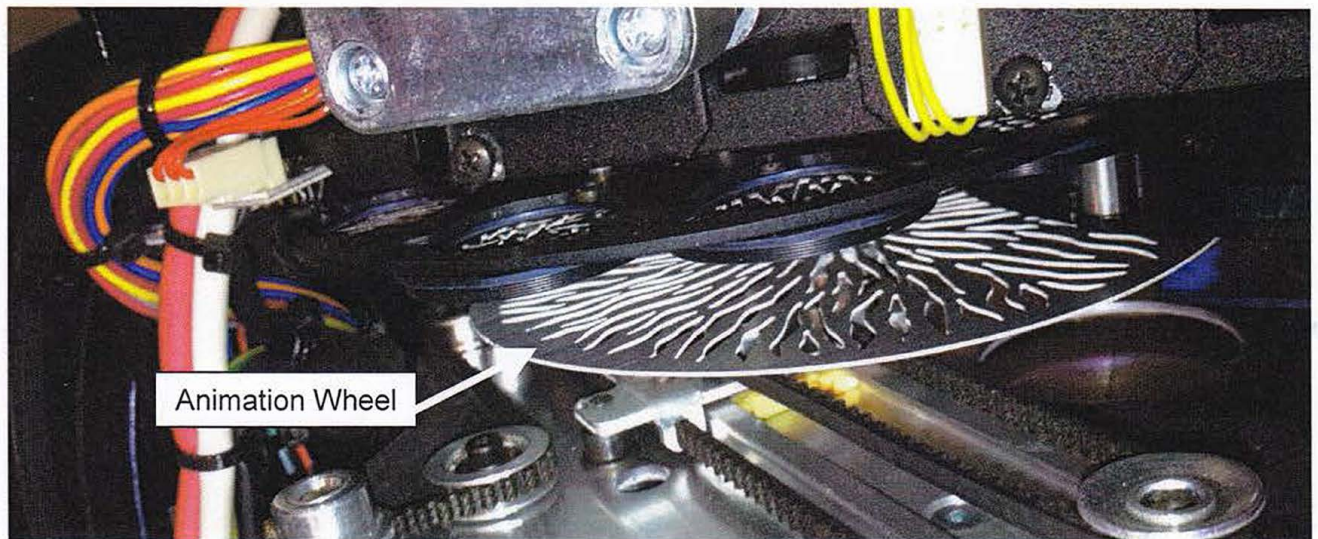

Name:		Ausbildungsnachweis Nr. 70 A
Firma:	Ausbildungsabteilung:	Ausbildungsjahr: 2
Stroetmanns Fabrik		Woche: 1
		vom: 02.01.12 bis: 08.01.12

zusätzlicher Bericht: Animation Wheel

„Purple Rain“ war das Motto der diesjährigen Silvestergala in Stroetmanns Fabrik. Um mit dem Licht das passende Ambiente zu schaffen, haben wir unter anderen zwei Robe ColorSpot 700 EAT verwendet. Das Ziel war es, passend zum Motto, einen Regen darzustellen. Mit dem Animation Wheel des ColorSpots haben wir dieses Vorhaben realisiert.

Dazu haben wir ein Gobo aus dem rotierenden Gobo-Rad genutzt und so indexiert, dass das Muster, senkrechte Regen-Strahlen darstellte. Der ColorSpot besitzt zwei Goboräder, eines mit statischen Gobos und ein Rad in denen diese rotieren.

Über dieses Gobo haben wir das Animation Wheel dezent drehen lassen. So entstand auf den beiden bespielten Wänden, einmal rechts und einmal links neben der Bühne, ein Regen.

Das Farbrad mit sieben Farben kann den Spot oder das Gobo in einer dieser Einzel Farben einfärben, indem das entsprechend eingefärbte Glas vor die Linse geschoben wird. Zusätzlich zum Farbrad besitzt der Spot ein CMY Farbmischsystem.

Diese drei Räder sind in den Farben der CMY Farbmischung eingefärbt. Jeweils eines in Cyan, Magenta und Yellow, außerdem gibt es ein viertes Farbrad das eine stufenlose CTO Anpassung ermöglicht. Auf diesen Platten sind transparente, keilförmige Aussparungen. Durch das Verdrehen der Scheiben können unterschiedliche Farbabstufungen erfolgen. Werden diese so genannten Farbkeile enger, so kommt viel der Farbe in der die Platte eingefärbt ist durch. Werden diese Keile offener, desto weniger Farbe fließt in die Mischfarbe ein. Der Effekt des Regens wurde noch in einem Purple eingefärbt.