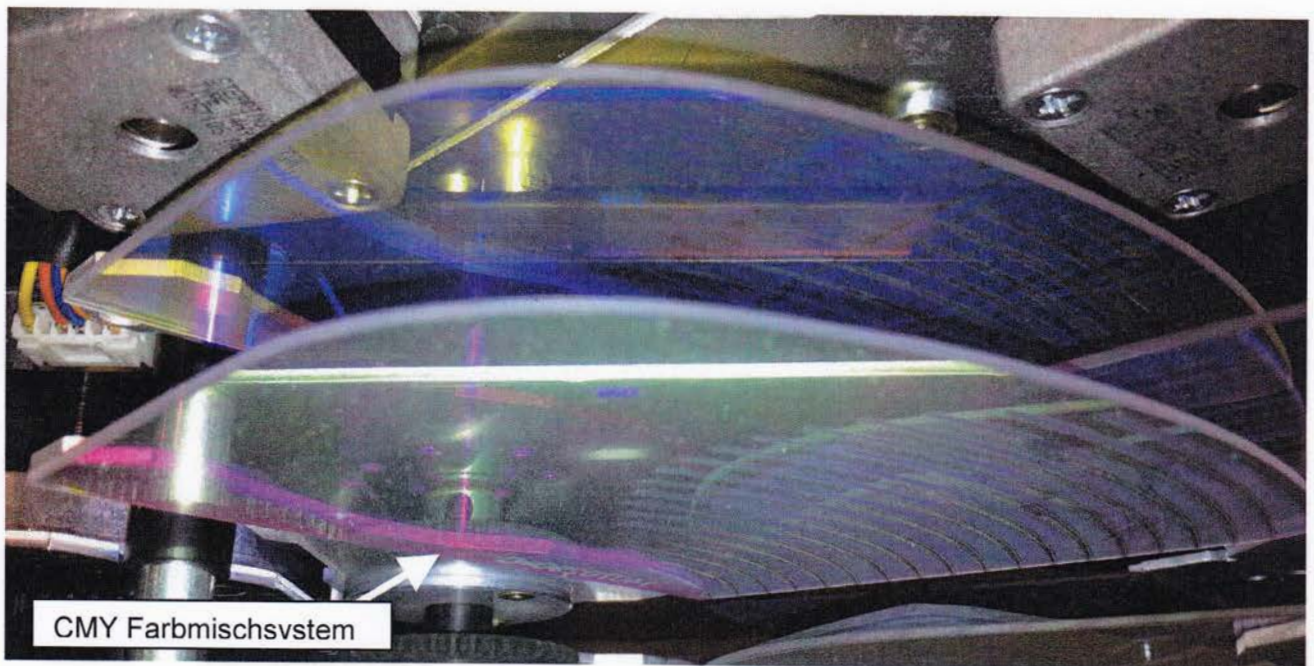

Name:		Ausbildungsnachweis Nr. 70 A
Firma:	Ausbildungsabteilung:	Ausbildungsjahr: 2
Stroetmanns Fabrik		Woche: 1
		vom: 02.01.12 bis: 08.01.12

zusätzlicher Bericht: Animation Wheel

„Purple Rain“ war das Motto der diesjährigen Silvestergala in Stroetmanns Fabrik. Um mit dem Licht das passende Ambiente zu schaffen, haben wir unter anderen zwei Robe ColorSpot 700 EAT verwendet. Das Ziel war es, passend zum Motto, einen Regen darzustellen. Mit dem Animation Wheel des ColorSpots haben wir dieses Vorhaben realisiert.

Dazu haben wir ein Gobo aus dem rotierenden Gobo-Rad genutzt und so indexiert, dass das Muster, senkrechte Regen-Strahlen darstellte. Der ColorSpot besitzt zwei Goboräder, eines mit statischen Gobos und ein Rad in denen diese rotieren.

Über dieses Gobo haben wir das Animation Wheel dezent drehen lassen. So entstand auf den beiden bespielten Wänden, einmal rechts und einmal links neben der Bühne, ein Regen.

Das Farbrad mit sieben Farben kann den Spot oder das Gobo in einer dieser Einzel Farben einfärben, indem das entsprechend eingefärbte Glas vor die Linse geschoben wird. Zusätzlich zum Farbrad besitzt der Spot ein CMY Farbmischsystem.

Diese drei Räder sind in den Farben der CMY Farbmischung eingefärbt. Jeweils eines in Cyan, Magenta und Yellow, außerdem gibt es ein viertes Farbrad das eine stufenlose CTO Anpassung ermöglicht. Auf diesen Platten sind transparente, keilförmige Aussparungen. Durch das Verdrehen der Scheiben können unterschiedliche Farbabstufungen erfolgen. Werden diese so genannten Farbkeile enger, so kommt viel der Farbe in der die Platte eingefärbt ist durch. Werden diese Keile offener, desto weniger Farbe fließt in die Mischfarbe ein. Der Effekt des Regens wurde noch in einem Purple eingefärbt.