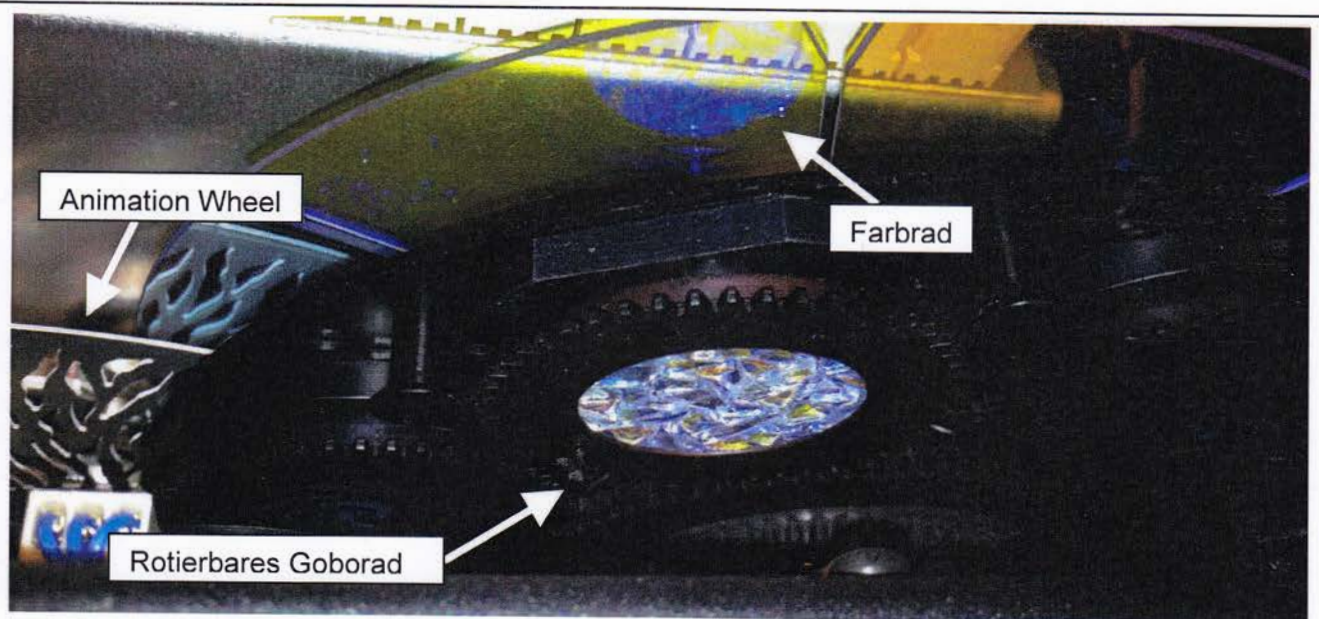

Name:		Ausbildungsnachweis Nr. 70 A
Firma:	Ausbildungsabteilung:	Ausbildungsjahr: 2
Stroetmanns Fabrik		Woche: 1
		vom: 02.01.12 bis: 08.01.12

zusätzlicher Bericht: Animation Wheel

„Purple Rain“ war das Motto der diesjährigen Silvestergala in Stroetmanns Fabrik. Um mit dem Licht das passende Ambiente zu schaffen, haben wir unter anderen zwei Robe ColorSpot 700 EAT verwendet. Das Ziel war es, passend zum Motto, einen Regen darzustellen. Mit dem Animation Wheel des ColorSpots haben wir dieses Vorhaben realisiert.

Dazu haben wir ein Gobo aus dem rotierenden Gobo-Rad genutzt und so indexiert, dass das Muster, senkrechte Regen-Strahlen darstellte. Der ColorSpot besitzt zwei Goboräder, eines mit statischen Gobos und ein Rad in denen diese rotieren.

Über dieses Gobo haben wir das Animation Wheel dezent drehen lassen. So entstand auf den beiden bespielten Wänden, einmal rechts und einmal links neben der Bühne, ein Regen.

Das Farbrad mit sieben Farben kann den Spot oder das Gobo in einer dieser Einzel Farben einfärben, indem das entsprechend eingefärbte Glas vor die Linse geschoben wird. Zusätzlich zum Farbrad besitzt der Spot ein CMY Farbmischsystem.

Diese drei Räder sind in den Farben der CMY Farbmischung eingefärbt. Jeweils eines in Cyan, Magenta und Yellow, außerdem gibt es ein viertes Farbrad das eine stufenlose CTO Anpassung ermöglicht. Auf diesen Platten sind transparente, keilförmige Aussparungen. Durch das Verdrehen der Scheiben können unterschiedliche Farbabstufungen erfolgen. Werden diese so genannten Farbkeile enger, so kommt viel der Farbe in der die Platte eingefärbt ist durch. Werden diese Keile offener, desto weniger Farbe fließt in die Mischfarbe ein. Der Effekt des Regens wurde noch in einem Purple eingefärbt.